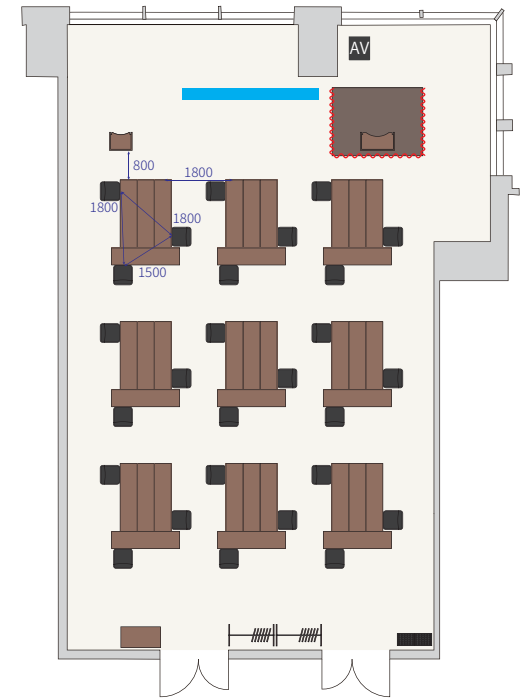

シアター形式

15席

島形式

1名掛け / 6席
[3名・2島]

スクール形式

1名掛け / 48席

シアター形式

76席

島形式

1名掛け / 39席
[3名・13島]

スクール形式

1名掛け / 24席

シアター形式

32席

島形式

1名掛け / 18席
[3名・6島]

スクール形式

1名掛け / 36席

シアター形式

46席

島形式

1名掛け / 27席
[3名・9島]

スクール形式

1名掛け / 10席

シアター形式

15席

島形式

1名掛け / 6席
[3名・2島]

スクール形式

2名掛け / 6席

シアター形式

9席