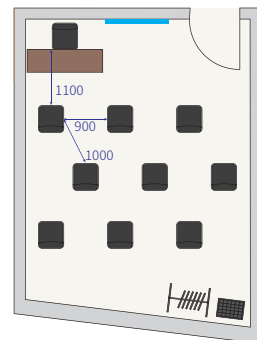

スクール形式

1名掛け / 36席

シアター形式

46席

島形式

1名掛け / 27席
[3名・9島]

スクール形式

1名掛け / 10席

シアター形式

15席

島形式

1名掛け / 6席
[3名・2島]

スクール形式

2名掛け / 6席

シアター形式

9席

島形式

1名掛け / 6席
[2名・3島]

スクール形式

1名掛け / 6席

シアター形式

9席

島形式

1名掛け / 6席
[2名・3島]

306 柳

スクール形式

1名掛け / 12席

シアター形式

18席

島形式

1名掛け / 12席
[3名・4島]

307 藤