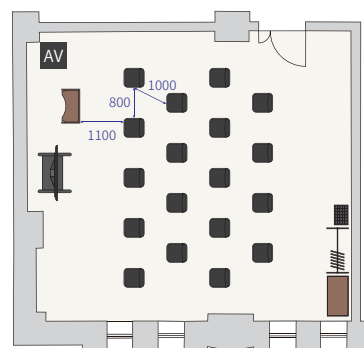

シアター形式

15席

島形式

1名掛け / 6席
[3名・2島]

スクール形式

2名掛け / 6席

シアター形式

9席

島形式

1名掛け / 6席
[2名・3島]

スクール形式

1名掛け / 6席

シアター形式

9席

島形式

1名掛け / 6席
[2名・3島]

306 柳

スクール形式

1名掛け / 12席

シアター形式

18席

島形式

1名掛け / 12席
[3名・4島]

307 藤

スクール形式

1名掛け / 9席

シアター形式

18席

島形式

1名掛け / 9席
[3名・3島]