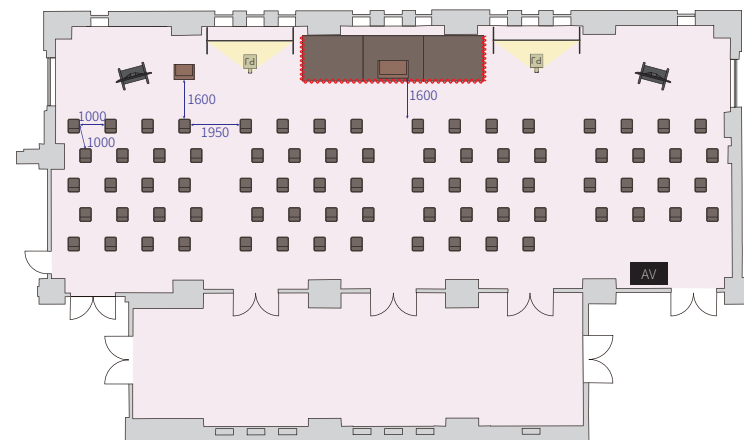

スクール形式

1名掛け / 48席

シアター形式

76席

島形式

1名掛け / 39席
[3名・13島]

スクール形式

1名掛け / 10席

シアター形式

15席

島形式

1名掛け / 6席
[3名・2島]

スクール形式

1名掛け / 48席

シアター形式

76席

島形式

1名掛け / 39席
[3名・13島]

スクール形式

1名掛け / 24席

シアター形式

32席

島形式

1名掛け / 18席
[3名・6島]

スクール形式

1名掛け / 36席

シアター形式

46席

島形式

1名掛け / 27席
[3名・9島]

スクール形式

1名掛け / 10席