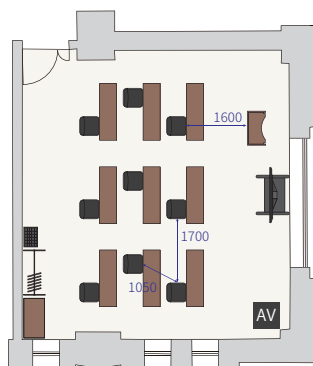

スクール形式

1名掛け / 48席

シアター形式

76席

島形式

1名掛け / 39席
[3名・13島]

スクール形式

1名掛け / 10席

島形式

1名掛け / 6席
[2名・3島]

スクール形式

1名掛け / 6席

シアター形式

9席

島形式

1名掛け / 6席
[2名・3島]

306 柳

スクール形式

1名掛け / 12席

シアター形式

18席

島形式

1名掛け / 12席
[3名・4島]

307 藤

スクール形式

1名掛け / 9席

シアター形式

18席

島形式

1名掛け / 9席
[3名・3島]