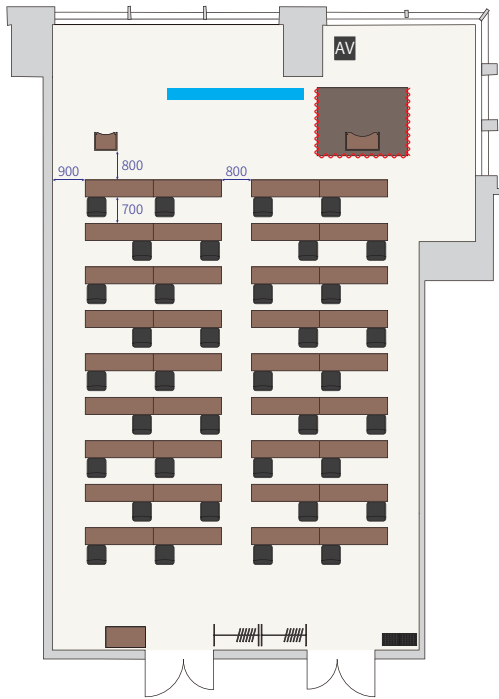

シアター形式

15席

島形式

1名掛け / 6席
[3名・2島]

スクール形式

1名掛け / 48席

シアター形式

76席

島形式

1名掛け / 39席
[3名・13島]

スクール形式

1名掛け / 24席

シアター形式

32席

島形式

1名掛け / 18席
[3名・6島]

スクール形式

1名掛け / 36席

シアター形式

46席

島形式

1名掛け / 27席
[3名・9島]

スクール形式

1名掛け / 10席

シアター形式

15席

島形式

1名掛け / 6席
[3名・2島]

スクール形式

2名掛け / 6席

シアター形式

9席