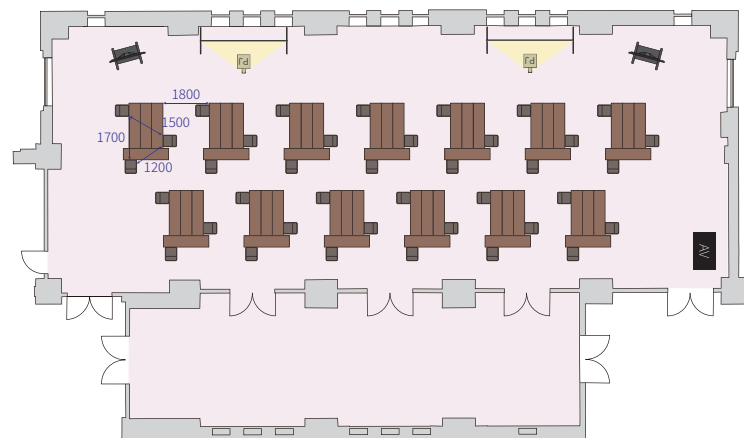

スクール形式

1名掛け / 48席

シアター形式

76席

島形式

1名掛け / 39席
[3名・13島]

スクール形式

1名掛け / 10席

シアター形式

15席

島形式

1名掛け / 6席
[3名・2島]

スクール形式

1名掛け / 48席

シアター形式

76席

島形式

1名掛け / 39席
[3名・13島]

スクール形式

1名掛け / 24席

シアター形式

32席

島形式

1名掛け / 18席
[3名・6島]

スクール形式

1名掛け / 36席

シアター形式

46席

島形式

1名掛け / 27席
[3名・9島]

スクール形式

1名掛け / 10席