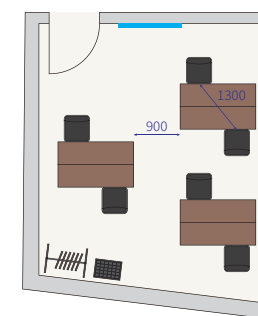

シアター形式

15席

島形式

1名掛け / 6席
[3名・2島]

スクール形式

2名掛け / 6席

シアター形式

9席

島形式

1名掛け / 6席
[2名・3島]

スクール形式

1名掛け / 6席

シアター形式

9席

島形式

1名掛け / 6席
[2名・3島]

306 柳

スクール形式

1名掛け / 12席

シアター形式

18席

島形式

1名掛け / 12席
[3名・4島]

307 藤

スクール形式

1名掛け / 9席

シアター形式

18席

島形式

1名掛け / 9席
[3名・3島]