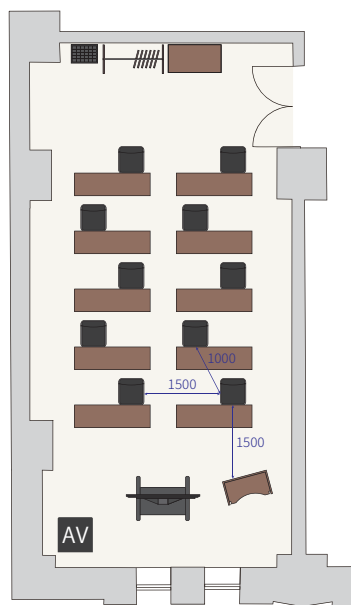

スクール形式

1名掛け / 48席

シアター形式

76席

島形式

1名掛け / 39席
[3名・13島]

スクール形式

1名掛け / 10席

シアター形式

15席

島形式

1名掛け / 6席
[3名・2島]

スクール形式

1名掛け / 48席

シアター形式

76席

島形式

1名掛け / 39席
[3名・13島]

スクール形式

1名掛け / 24席

シアター形式

32席

島形式

1名掛け / 18席
[3名・6島]

スクール形式

1名掛け / 36席

シアター形式

46席

島形式

1名掛け / 27席
[3名・9島]

スクール形式

1名掛け / 10席