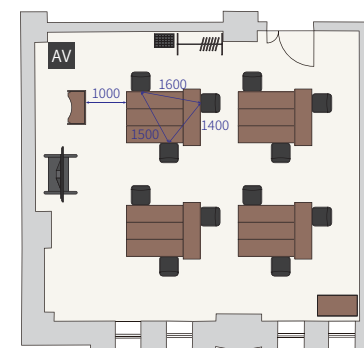

スクール形式

1名掛け / 48席

シアター形式

76席

島形式

1名掛け / 39席
[3名・13島]

スクール形式

1名掛け / 10席

島形式

1名掛け / 6席
[2名・3島]

スクール形式

1名掛け / 6席

シアター形式

9席

島形式

1名掛け / 6席
[2名・3島]

306 柳

スクール形式

1名掛け / 12席

シアター形式

18席

島形式

1名掛け / 12席
[3名・4島]

307 藤

スクール形式

1名掛け / 9席

シアター形式

18席

島形式

1名掛け / 9席
[3名・3島]