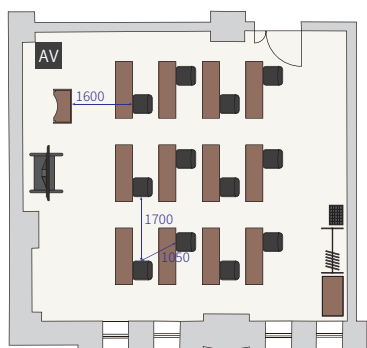

シアター形式

15席

島形式

1名掛け / 6席
[3名・2島]

スクール形式

2名掛け / 6席

シアター形式

9席

島形式

1名掛け / 6席
[2名・3島]

スクール形式

1名掛け / 6席

シアター形式

9席

島形式

1名掛け / 6席
[2名・3島]

306 柳

スクール形式

1名掛け / 12席

シアター形式

18席

島形式

1名掛け / 12席
[3名・4島]

307 藤

スクール形式

1名掛け / 9席

シアター形式

18席

島形式

1名掛け / 9席
[3名・3島]