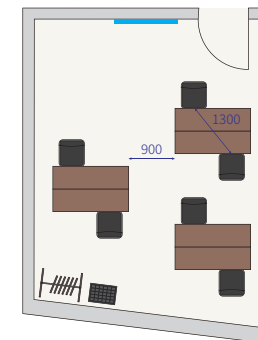

スクール形式

1名掛け / 36席

シアター形式

46席

島形式

1名掛け / 27席
[3名・9島]

スクール形式

1名掛け / 10席

シアター形式

15席

島形式

1名掛け / 6席
[3名・2島]

スクール形式

2名掛け / 6席

シアター形式

9席

島形式

1名掛け / 6席
[2名・3島]

スクール形式

1名掛け / 6席

シアター形式

9席

島形式

1名掛け / 6席
[2名・3島]

306 柳

スクール形式

1名掛け / 12席

シアター形式

18席

島形式

1名掛け / 12席
[3名・4島]

307 藤