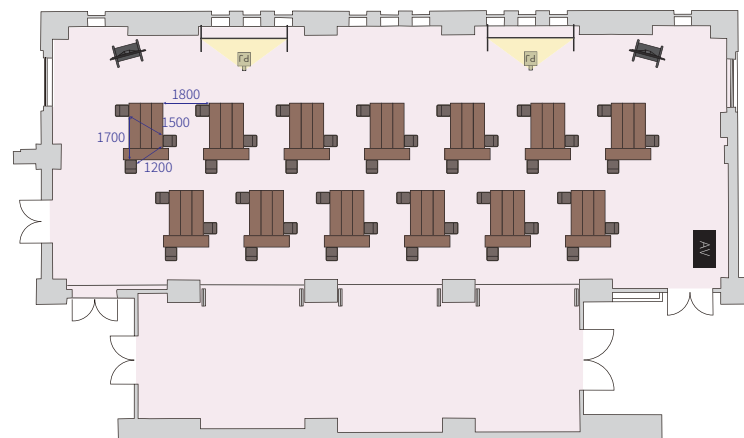

スクール形式

1名掛け / 48席

シアター形式

76席

島形式

1名掛け / 39席
[3名・13島]

スクール形式

1名掛け / 10席

シアター形式

15席

島形式

1名掛け / 6席
[3名・2島]

スクール形式

1名掛け / 48席

シアター形式

76席

島形式

1名掛け / 39席
[3名・13島]

スクール形式

1名掛け / 24席

シアター形式

32席

島形式

1名掛け / 18席
[3名・6島]

スクール形式

1名掛け / 36席

シアター形式

46席

島形式

1名掛け / 27席
[3名・9島]

スクール形式

1名掛け / 10席