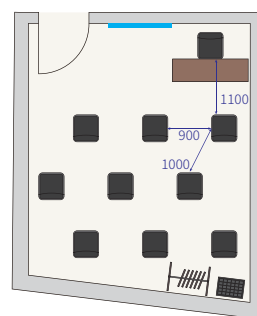

スクール形式

1名掛け / 36席

シアター形式

46席

島形式

1名掛け / 27席
[3名・9島]

スクール形式

1名掛け / 10席

シアター形式

15席

島形式

1名掛け / 6席
[3名・2島]

スクール形式

2名掛け / 6席

シアター形式

9席

島形式

1名掛け / 6席
[2名・3島]

スクール形式

1名掛け / 6席

シアター形式

9席

島形式

1名掛け / 6席
[2名・3島]

306 柳

スクール形式

1名掛け / 12席

シアター形式

18席

島形式

1名掛け / 12席
[3名・4島]

307 藤