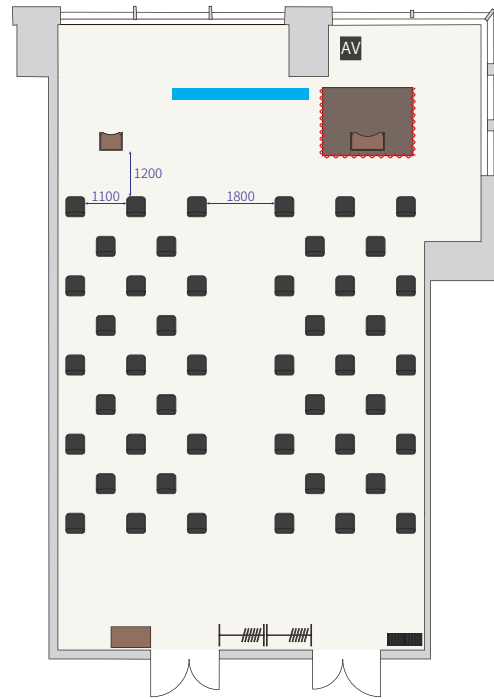

シアター形式

15席

島形式

1名掛け / 6席
[3名・2島]

スクール形式

1名掛け / 48席

シアター形式

76席

島形式

1名掛け / 39席
[3名・13島]

スクール形式

1名掛け / 24席

シアター形式

32席

島形式

1名掛け / 18席
[3名・6島]

スクール形式

1名掛け / 36席

シアター形式

46席

島形式

1名掛け / 27席
[3名・9島]

スクール形式

1名掛け / 10席

シアター形式

15席

島形式

1名掛け / 6席
[3名・2島]

スクール形式

2名掛け / 6席

シアター形式

9席