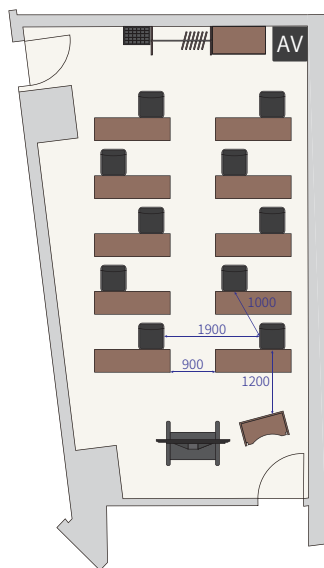

スクール形式

1名掛け / 36席

シアター形式

46席

島形式

1名掛け / 27席
[3名・9島]

スクール形式

1名掛け / 10席

シアター形式

15席

島形式

1名掛け / 6席
[3名・2島]

スクール形式

2名掛け / 6席

シアター形式

9席

島形式

1名掛け / 6席
[2名・3島]

スクール形式

1名掛け / 6席

シアター形式

9席

島形式

1名掛け / 6席
[2名・3島]

306 柳

スクール形式

1名掛け / 12席

シアター形式

18席

島形式

1名掛け / 12席
[3名・4島]

307 藤