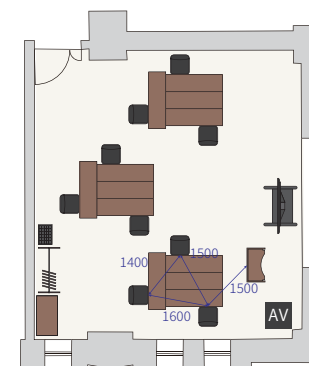

スクール形式

1名掛け / 48席

シアター形式

76席

島形式

1名掛け / 39席
[3名・13島]

スクール形式

1名掛け / 10席

島形式

1名掛け / 6席
[2名・3島]

スクール形式

1名掛け / 6席

シアター形式

9席

島形式

1名掛け / 6席
[2名・3島]

306 柳

スクール形式

1名掛け / 12席

シアター形式

18席

島形式

1名掛け / 12席
[3名・4島]

307 藤

スクール形式

1名掛け / 9席

シアター形式

18席

島形式

1名掛け / 9席
[3名・3島]