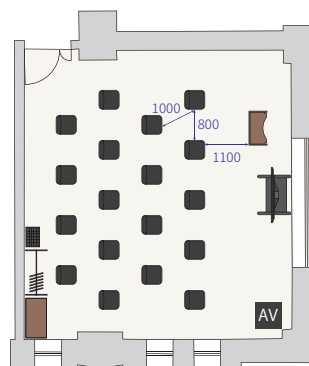

スクール形式

1名掛け / 48席

シアター形式

76席

島形式

1名掛け / 39席
[3名・13島]

スクール形式

1名掛け / 10席

島形式

1名掛け / 6席
[2名・3島]

スクール形式

1名掛け / 6席

シアター形式

9席

島形式

1名掛け / 6席
[2名・3島]

306 柳

スクール形式

1名掛け / 12席

シアター形式

18席

島形式

1名掛け / 12席
[3名・4島]

307 藤

スクール形式

1名掛け / 9席

シアター形式

18席

島形式

1名掛け / 9席
[3名・3島]