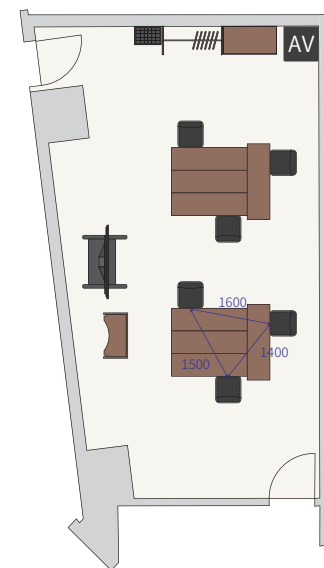

スクール形式

1名掛け / 36席

シアター形式

46席

島形式

1名掛け / 27席
[3名・9島]

スクール形式

1名掛け / 10席

シアター形式

15席

島形式

1名掛け / 6席
[3名・2島]

スクール形式

2名掛け / 6席

シアター形式

9席

島形式

1名掛け / 6席
[2名・3島]

スクール形式

1名掛け / 6席

シアター形式

9席

島形式

1名掛け / 6席
[2名・3島]

306 柳

スクール形式

1名掛け / 12席

シアター形式

18席

島形式

1名掛け / 12席
[3名・4島]

307 藤