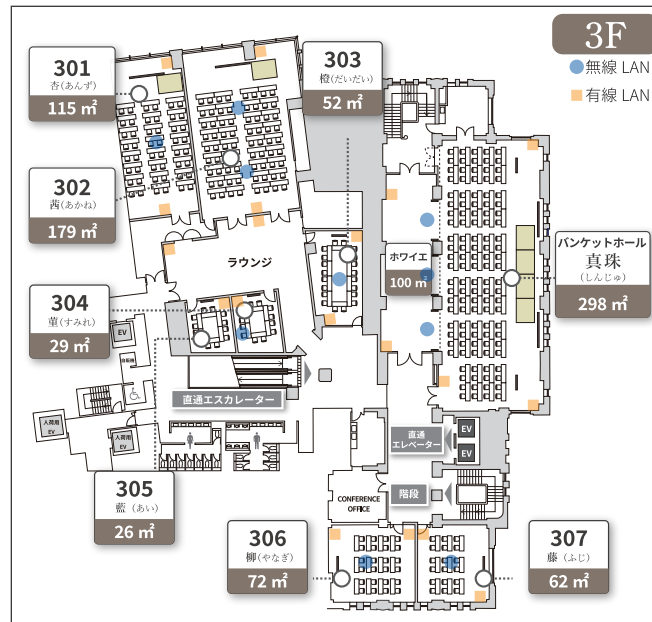

The Banquet Hall
鳳凰
298 m²

- ウォールコンセント
- フロアコンセント
- ※コンセント最大 1500W まで
- ※青線は同一回路

● ウォールコンセント

● フロアコンセント

※コンセント最大 1500W まで
※青線は同一回路

通信ネットワークのご案内

無線 LAN ・ 有線 LAN 配置・・・最大収容人数のご来場者様が快適に無線 LAN 接続可能な高速・安定の通信環境

アクセスポイント (無線 LAN) のスペック

FURUNO SYSTEMS ACERA1310
[無線規格]
IEEE802.11a/b/g/n/ac/ax
[アンテナ数]
5GHz:2×2 / 2.4GHz:2×2
[伝送速度] ※Wi-Fi6 技術規格値
5GHz : 1201Mbps
2.4GHz : 574Mbps
[Wi-Fi 規格・その他]
Wi-Fi6 対応 / Wave2 / 4 コア

インターネット回線のスペック

NURO アクセススタンダード (無料・有料 共通)