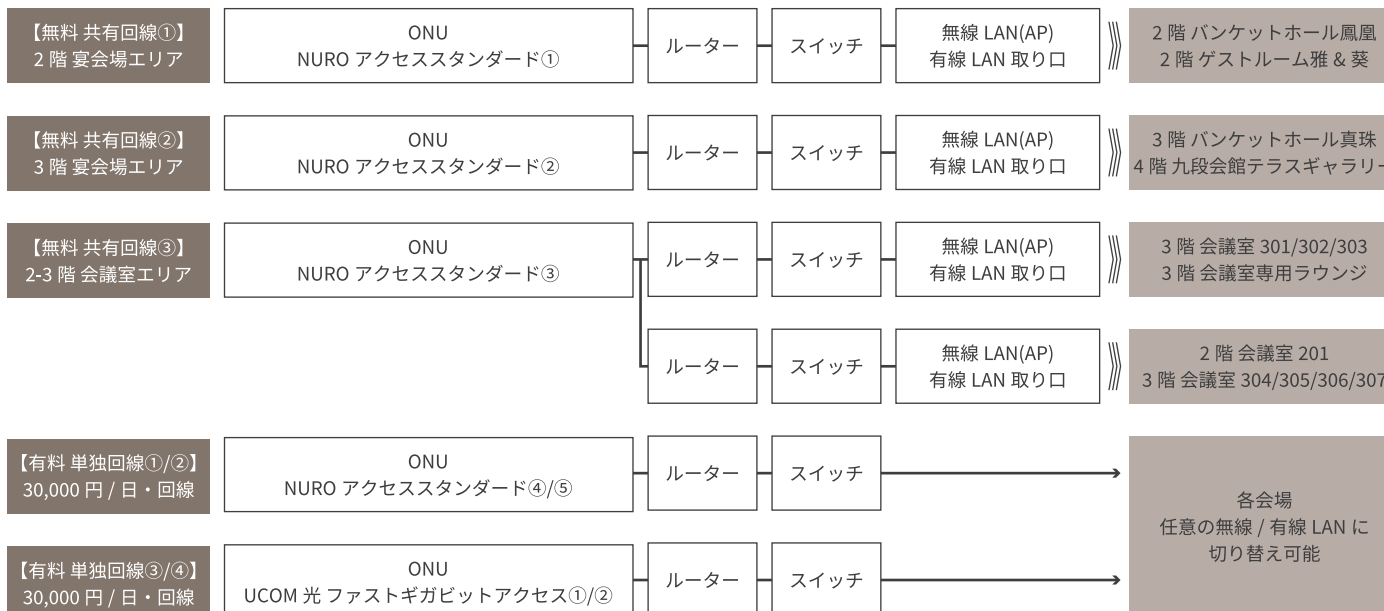

FURUNO SYSTEMS ACERA1310
[無線規格]
IEEE802.11a/b/g/n/ac/ax
[アンテナ数]
5GHz:2×2 / 2.4GHz:2×2
[伝送速度] ※Wi-Fi6 技術規格値
5GHz : 1201Mbps
2.4GHz : 574Mbps
[Wi-Fi 規格・その他]
Wi-Fi6 対応 / Wave2 / 4 コア

インターネット回線のスペック

NURO アクセススタンダード (無料・有料 共通)

- ・下り 1Gbps / 上り 1Gbps
- ・共有回線は無料利用可能
- ・単独回線は有料 30,000 円 / 日・1 回線

UCOM 光 ファストギガビットアクセス (有料)

- ・下り 1Gbps / 上り 500Mbps
- ・有料単独回線 30,000 円 / 日・1 回線

※固定 IP アドレスを用いた接続をご希望の方は事前にご相談ください。

通信ネットワーク構成イメージ・・・無料の共有回線は NURO3 回線で負荷分散し、有料の単独回線も 4 回線を常備。ONLINE 配信イベントにも対応可能