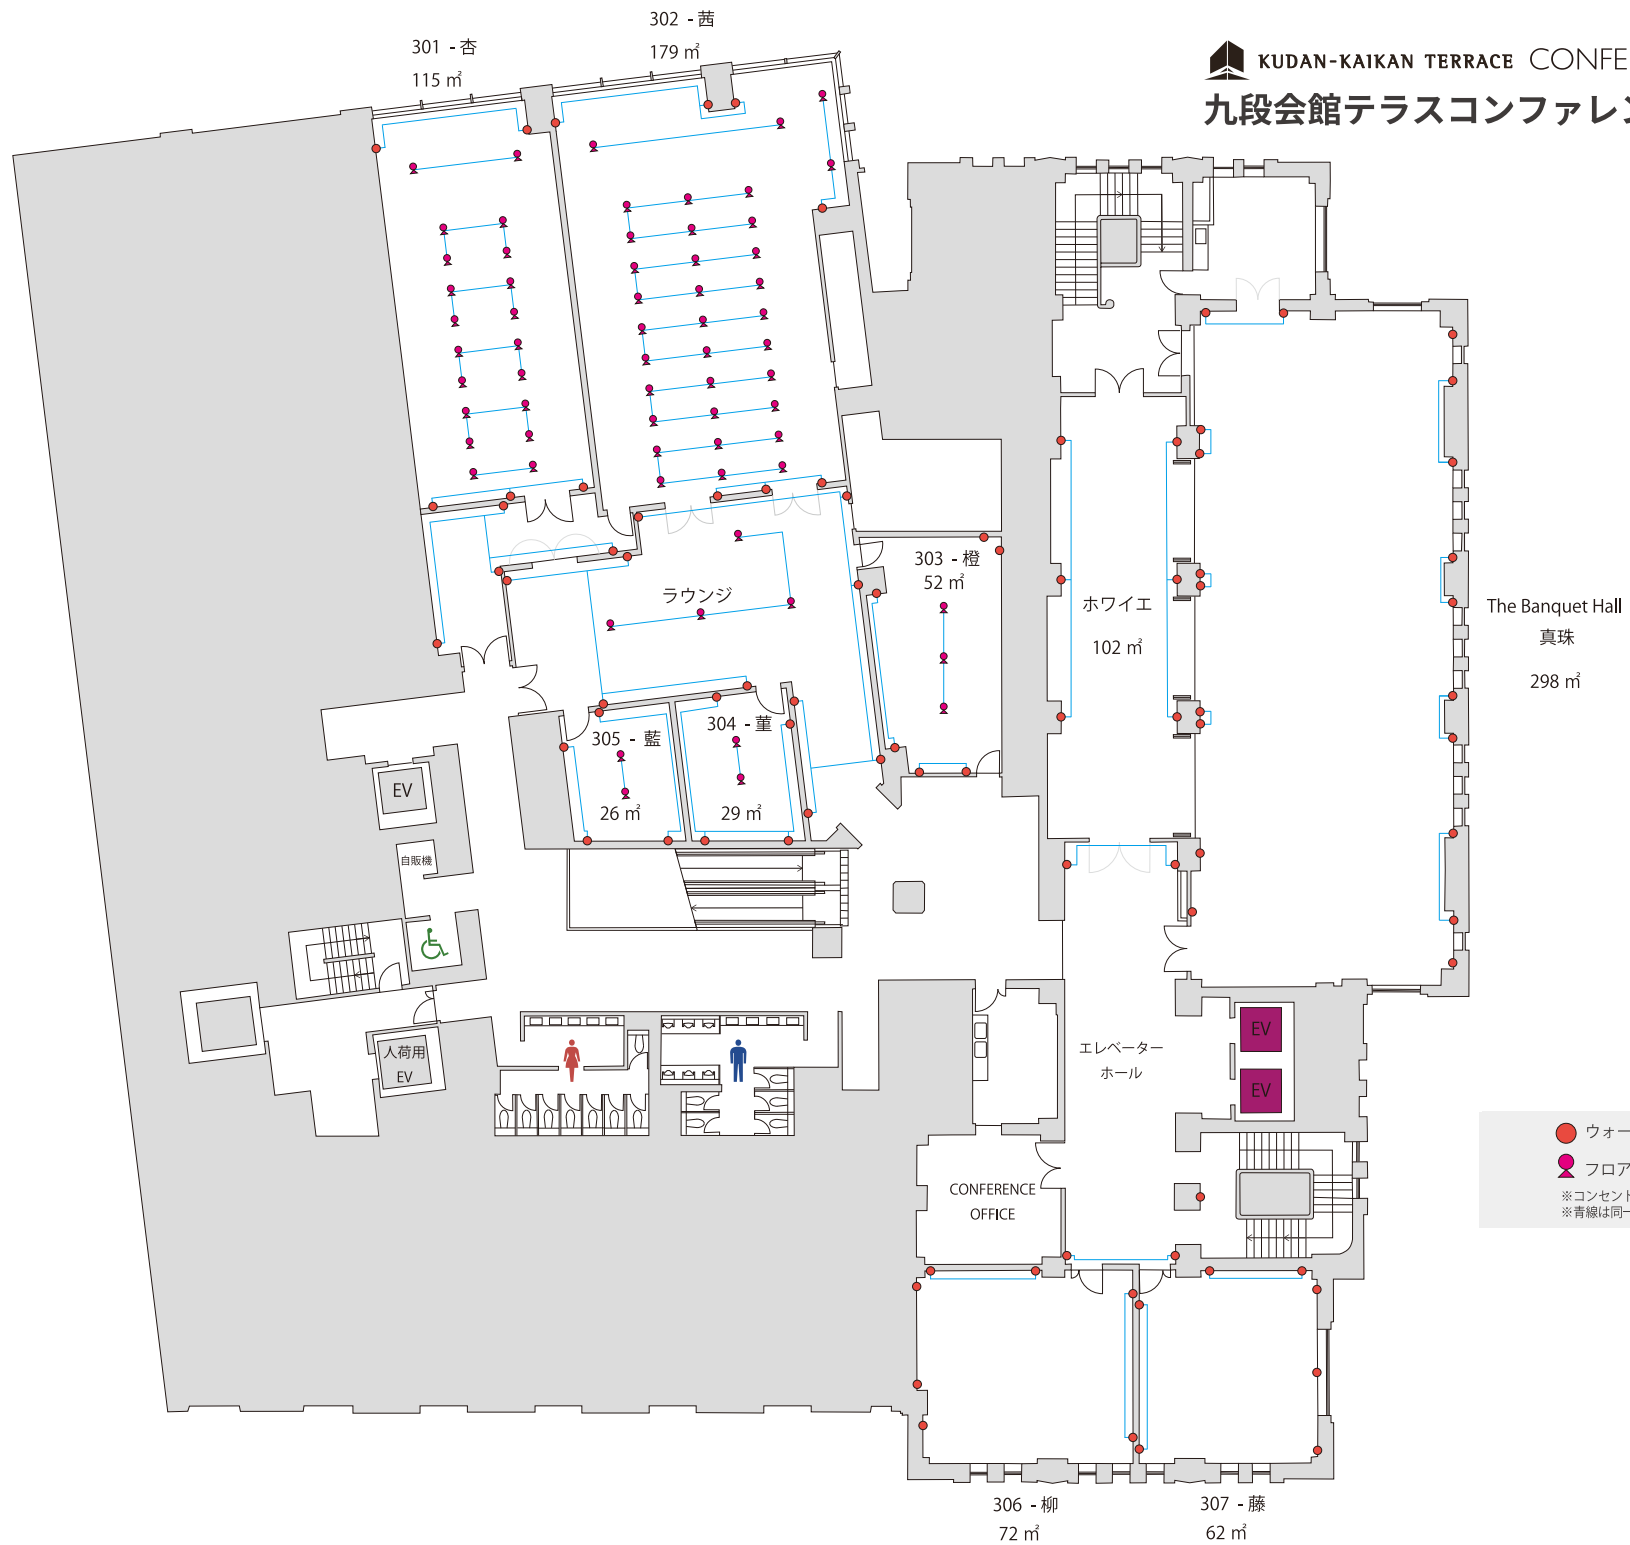

The Banquet Hall
鳳凰
298 m²

- ウォールコンセント
- フロアコンセント
- ※コンセント最大 1500W まで
- ※青線は同一回路

● ウォールコンセント

● フロアコンセント

※コンセント最大 1500W まで
※青線は同一回路

通信ネットワークのご案内

無線 LAN ・ 有線 LAN 配置・・・最大収容人数のご来場者様が快適に無線 LAN 接続可能な高速・安定の通信環境

アクセスポイント (無線 LAN) のスペック

FURUNO SYSTEMS ACERA1310
[無線規格]
IEEE802.11a/b/g/n/ac/ax
[アンテナ数]
5GHz:2×2 / 2.4GHz:2×2
[伝送速度] ※Wi-Fi6 技術規格値
5GHz : 1201Mbps
2.4GHz : 574Mbps
[Wi-Fi 規格・その他]
Wi-Fi6 対応 / Wave2 / 4 コア

インターネット回線のスペック

NURO アクセススタンダード (無料・有料 共通)