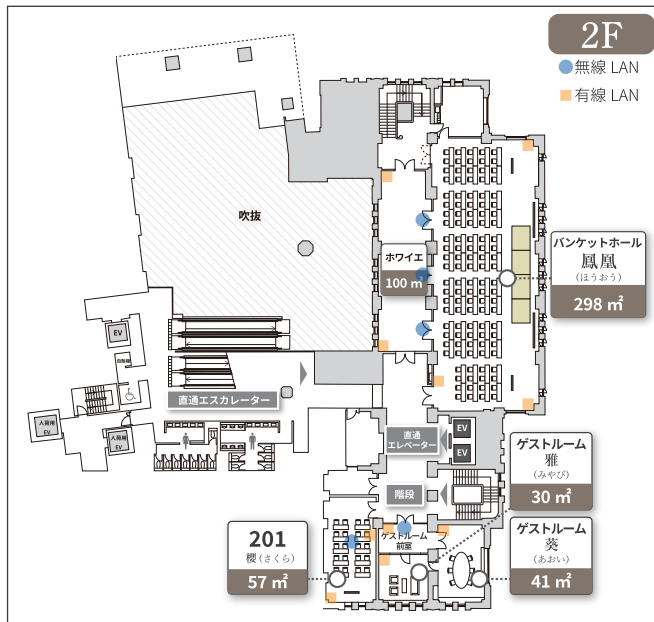

The Banquet Hall
鳳凰
298 m²

- ウォールコンセント
- フロアコンセント
- ※コンセント最大 1500W まで
- ※青線は同一回路

● ウォールコンセント

● フロアコンセント

※コンセント最大 1500W まで
※青線は同一回路

通信ネットワークのご案内

無線 LAN ・ 有線 LAN 配置・・・最大収容人数のご来場者様が快適に無線 LAN 接続可能な高速・安定の通信環境

アクセスポイント (無線 LAN) のスペック

FURUNO SYSTEMS ACERA1310
[無線規格]
IEEE802.11a/b/g/n/ac/ax
[アンテナ数]
5GHz:2×2 / 2.4GHz:2×2
[伝送速度] ※Wi-Fi6 技術規格値
5GHz : 1201Mbps
2.4GHz : 574Mbps
[Wi-Fi 規格・その他]
Wi-Fi6 対応 / Wave2 / 4 コア

インターネット回線のスペック

NURO アクセススタンダード (無料・有料 共通)