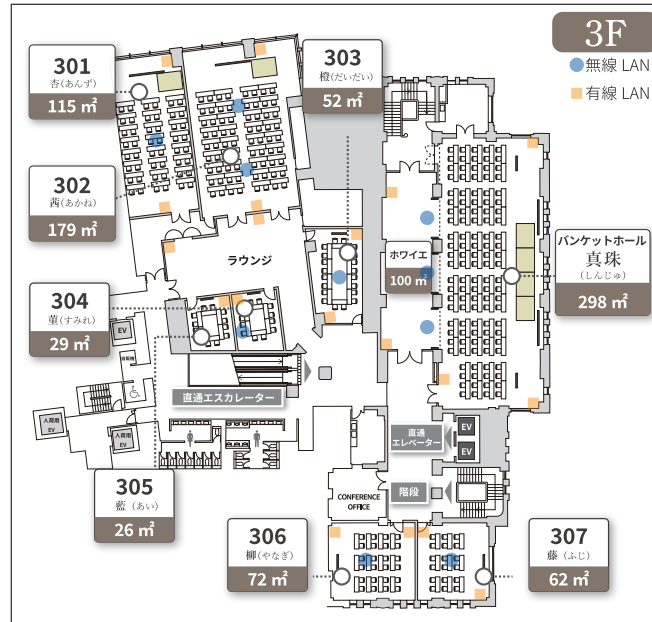

通信ネットワークのご案内

無線 LAN ・ 有線 LAN 配置・・・最大収容人数のご来場者様が快適に無線 LAN 接続可能な高速・安定の通信環境

アクセスポイント (無線 LAN) のスペック

FURUNO SYSTEMS ACERA1310
[無線規格]
IEEE802.11a/b/g/n/ac/ax
[アンテナ数]
5GHz:2×2 / 2.4GHz:2×2
[伝送速度] ※Wi-Fi6 技術規格値
5GHz:1201Mbps
2.4GHz:574Mbps
[Wi-Fi 規格・その他]
Wi-Fi6 対応 / Wave2 / 4 コア