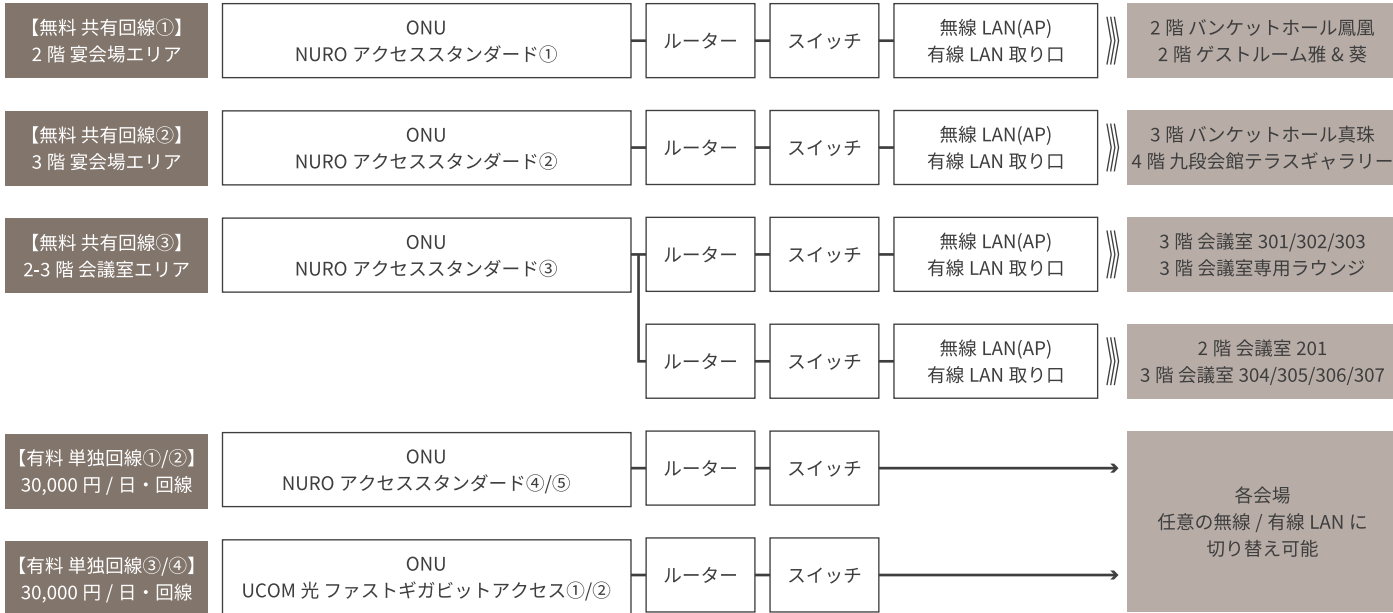

通信ネットワークのご案内

無線 LAN ・ 有線 LAN 配置・・・最大収容人数のご来場者様が快適に無線 LAN 接続可能な高速・安定の通信環境

アクセスポイント (無線 LAN) のスペック

FURUNO SYSTEMS ACERA1310
[無線規格]
IEEE802.11a/b/g/n/ac/ax
[アンテナ数]
5GHz:2×2 / 2.4GHz:2×2
[伝送速度] ※Wi-Fi6 技術規格値
5GHz:1201Mbps
2.4GHz:574Mbps
[Wi-Fi 規格・その他]
Wi-Fi6 対応 / Wave2 / 4 コア

インターネット回線のスペック

NURO アクセススタンダード (無料・有料 共通)

- ・下り 1Gbps / 上り 1Gbps
- ・共有回線は無料利用可能
- ・単独回線は有料 30,000 円 / 日・1 回線

UCOM 光 ファストギガビットアクセス (有料)

- ・下り 1Gbps / 上り 500Mbps
- ・有料単独回線 30,000 円 / 日・1 回線

※固定 IP アドレスを用いた接続をご希望の方は事前にご相談ください。

通信ネットワーク構成イメージ・・・無料の共有回線は NURO3 回線で負荷分散し、有料の単独回線も 4 回線を常備。ONLINE 配信イベントにも対応可能

▼ご利用のご注意事項

- ※1. 回線は全てベストエフォートです。
- ※2. 通信キャリア等の障害により発生する損失の補償は致しかねます。
- ※3. お持ち込みの Wi-Fi ルーターやスマートフォンのデザリング等による電波干渉により、通信に障害が発生する場合がございます。
- ※4. 有料の単独回線は在庫に限りがあります。お早めにお申し込みください。
- ※5. 部屋ごとに VLAN 設定によりセキュリティを担保しています。無線 LAN には SSID とパスワードを設定しています