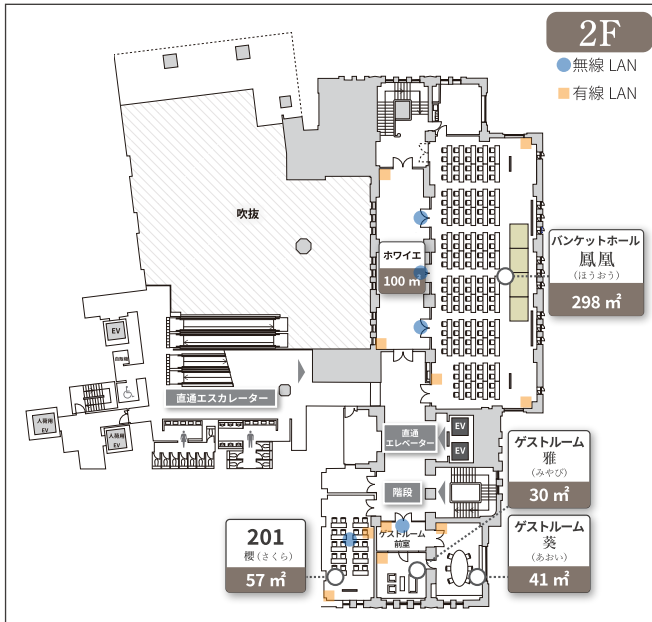

通信ネットワークのご案内

無線 LAN ・ 有線 LAN 配置・・・最大収容人数のご来場者様が快適に無線 LAN 接続可能な高速・安定の通信環境

アクセスポイント (無線 LAN) のスペック

FURUNO SYSTEMS ACERA1310
[無線規格]
IEEE802.11a/b/g/n/ac/ax
[アンテナ数]
5GHz:2×2 / 2.4GHz:2×2
[伝送速度] ※Wi-Fi6 技術規格値
5GHz:1201Mbps
2.4GHz:574Mbps
[Wi-Fi 規格・その他]
Wi-Fi6 対応 / Wave2 / 4 コア