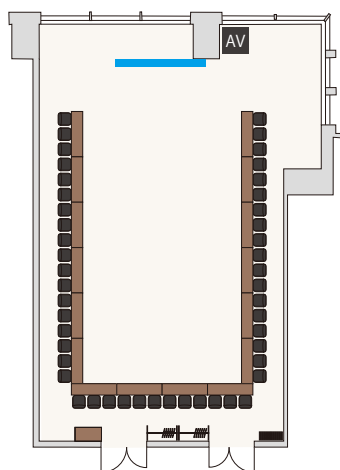

# 301- 杏

面積：115㎡  
天高：2.8m

スクール形式

3名掛け / 72席  
2名掛け / 48席

シアター形式

72席

島形式

3名掛け / 54席 [9名・6島]  
2名掛け / 36席 [6名・6島]

コの字形式

3名掛け / 42席  
2名掛け / 28席

ロの字形式

3名掛け / 48席  
2名掛け / 32席

パーティー形式

立食 / 50名 ※推奨人数

スクール形式

3名掛け / 108 席  
2名掛け / 72 席

シアター形式

120 席

島形式

3名掛け / 81 席 [9名・9島]  
2名掛け / 54 席 [6名・9島]

コの字形式

3名掛け / 48 席  
2名掛け / 32 席

ロの字形式

3名掛け / 60 席  
2名掛け / 40 席