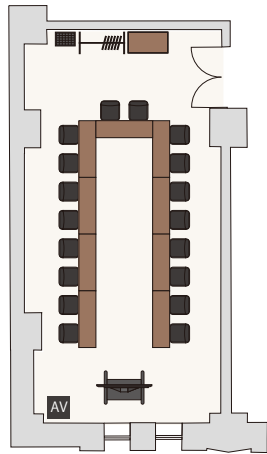

# バンケットホール 鳳凰

面積：298㎡ (ホワイエ 100㎡)  
天高：3.8m

スクール形式

3名掛け / 174 席  
2名掛け / 116 席

シアター形式

203 席

島形式

3名掛け / 162 席 [9名・18島]  
2名掛け / 108 席 [6名・18島]

ロの字形式

3名掛け / 90 席  
2名掛け / 60 席

パーティー形式

立食 / 150 名 ※推奨人数

パーティー形式

着席 / 98 名 [7名・14卓] ※推奨人数

201- 櫻

面積：57㎡  
天高：2.8m

スクール形式

2名掛け / 20 席

シアター形式

36 席

島形式

2名掛け / 18 席 [6名・3島]

コの字形式

2名掛け / 18 席

# バンケットホール 真珠

面積：298㎡ (ホワイエ 100㎡)  
天高：7.2m

スクール形式

3名掛け / 174 席  
2名掛け / 116 席

シアター形式

203 席

島形式

3名掛け / 162 席 [9名・18島]  
2名掛け / 108 席 [6名・18島]