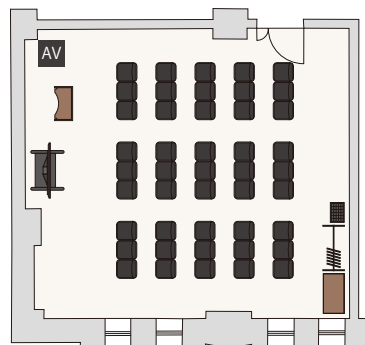

シアター形式

18席

島形式

2名掛け / 12席 [6名・2島]

コの字形式

2名掛け / 10席

ロの字形式

2名掛け / 12席

306- 柳

面積：72㎡  
天高：2.8m

スクール形式

2名掛け / 24席

シアター形式

45席

島形式

2名掛け / 24席 [6名・4島]

スクール形式

2名掛け / 18席

シアター形式

36席

島形式

2名掛け / 18席 [6名・3島]

コの字形式

2名掛け / 16席