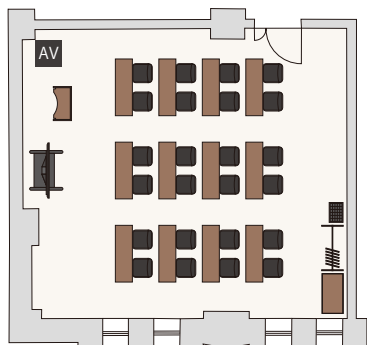

シアター形式

18席

島形式

2名掛け / 12席 [6名・2島]

コの字形式

2名掛け / 10席

ロの字形式

2名掛け / 12席

306- 柳

面積：72㎡  
天高：2.8m

スクール形式

2名掛け / 24席

シアター形式

45席

島形式

2名掛け / 24席 [6名・4島]