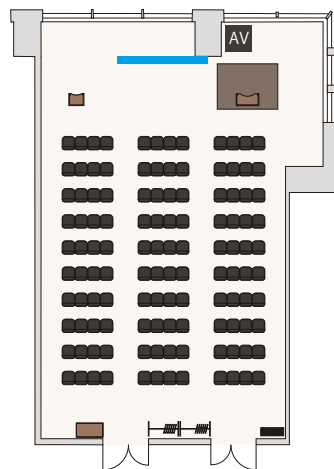

# 301- 杏

面積：115㎡  
天高：2.8m

スクール形式

3名掛け / 72席  
2名掛け / 48席

シアター形式

72席

島形式

3名掛け / 54席 [9名・6島]  
2名掛け / 36席 [6名・6島]

コの字形式

3名掛け / 42席  
2名掛け / 28席

ロの字形式

3名掛け / 48席  
2名掛け / 32席

パーティー形式

立食 / 50名 ※推奨人数

スクール形式

3名掛け / 108 席  
2名掛け / 72 席

シアター形式

120 席

島形式

3名掛け / 81 席 [9名・9島]  
2名掛け / 54 席 [6名・9島]

コの字形式

3名掛け / 48 席  
2名掛け / 32 席

ロの字形式

3名掛け / 60 席  
2名掛け / 40 席

# 303- 橙

面積：52㎡  
天高：2.8m

スクール形式

2名掛け / 20席

シアター形式

30席

島形式

2名掛け / 18席 [6名・3島]