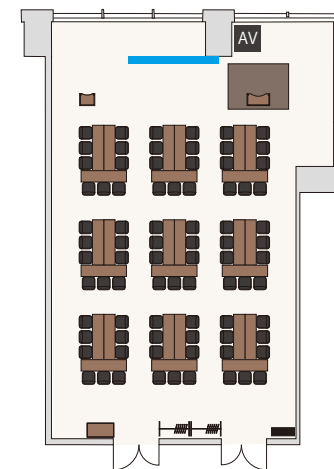

# 301- 杏

面積：115㎡  
天高：2.8m

スクール形式

3名掛け / 72席  
2名掛け / 48席

シアター形式

72席

島形式

3名掛け / 54席 [9名・6島]  
2名掛け / 36席 [6名・6島]

コの字形式

3名掛け / 42席  
2名掛け / 28席

ロの字形式

3名掛け / 48席  
2名掛け / 32席

パーティー形式

立食 / 50名 ※推奨人数

スクール形式

3名掛け / 108 席  
2名掛け / 72 席

シアター形式

120 席

島形式

3名掛け / 81 席 [9名・9島]  
2名掛け / 54 席 [6名・9島]

コの字形式

3名掛け / 48 席  
2名掛け / 32 席

ロの字形式

3名掛け / 60 席  
2名掛け / 40 席