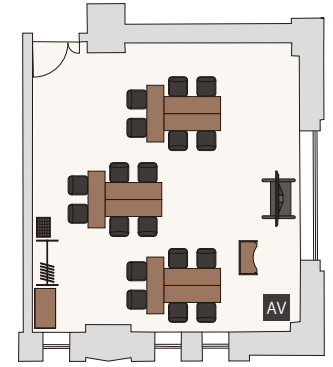

306- 柳

面積：72㎡  
天高：2.8m

スクール形式

2名掛け / 24席

シアター形式

45席

島形式

2名掛け / 24席 [6名・4島]

コの字形式

2名掛け / 18席

ロの字形式

2名掛け / 24席

パーティー形式

立食 / 20名 ※推奨人数

307- 藤

面積：62㎡  
天高：2.8m

スクール形式

2名掛け / 18席

シアター形式

36席

島形式

2名掛け / 18席 [6名・3島]

コの字形式

2名掛け / 16席