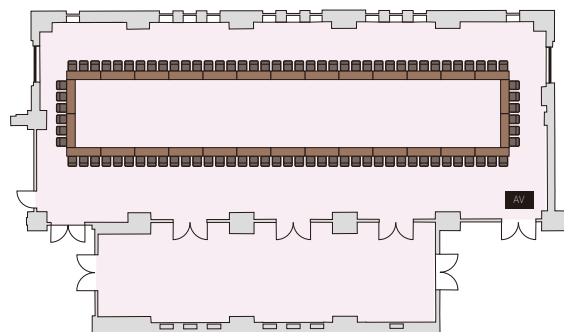

# バンケットホール 鳳凰

面積：298㎡ (ホワイエ 100㎡)  
天高：3.8m

スクール形式

3名掛け / 174 席  
2名掛け / 116 席

シアター形式

203 席

島形式

3名掛け / 162 席 [9名・18島]  
2名掛け / 108 席 [6名・18島]

ロの字形式

3名掛け / 90 席  
2名掛け / 60 席

パーティー形式

立食 / 150 名 ※推奨人数

パーティー形式

着席 / 98 名 [7名・14卓] ※推奨人数

201- 櫻

面積：57㎡  
天高：2.8m

スクール形式

2名掛け / 20 席

シアター形式

36 席

島形式

2名掛け / 18 席 [6名・3島]

コの字形式

2名掛け / 18 席