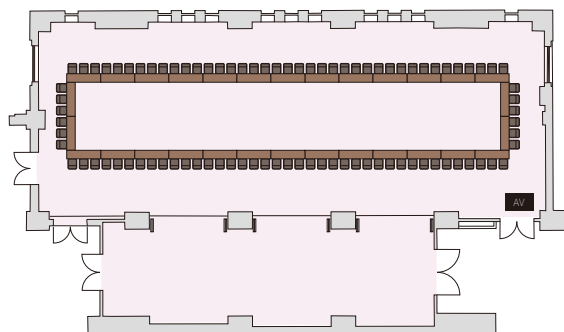

# バンケットホール 真珠

面積：298㎡ (ホワイエ 100㎡)  
天高：7.2m

スクール形式

3名掛け / 174 席  
2名掛け / 116 席

シアター形式

203 席

島形式

3名掛け / 162 席 [9名・18島]  
2名掛け / 108 席 [6名・18島]

ロの字形式

3名掛け / 90 席  
2名掛け / 60 席

パーティー形式

立食 / 150 名 ※推奨人数

パーティー形式

着席 / 98 名 [7名・14卓] ※推奨人数

# 301- 杏

面積：115㎡  
天高：2.8m

スクール形式

3名掛け / 72席  
2名掛け / 48席

シアター形式

72席

島形式

3名掛け / 54席 [9名・6島]  
2名掛け / 36席 [6名・6島]