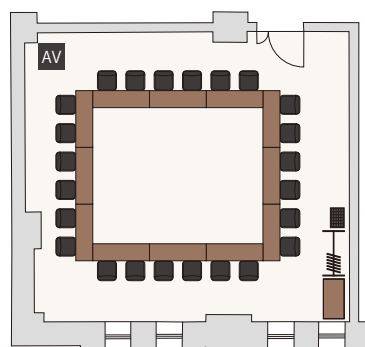

シアター形式

18席

島形式

2名掛け / 12席 [6名・2島]

コの字形式

2名掛け / 10席

ロの字形式

2名掛け / 12席

306- 柳

面積：72㎡  
天高：2.8m

スクール形式

2名掛け / 24席

シアター形式

45席

島形式

2名掛け / 24席 [6名・4島]

コの字形式

2名掛け / 18席

ロの字形式

2名掛け / 24席

パーティー形式

立食 / 20名 ※推奨人数

307- 藤

面積：62㎡  
天高：2.8m

スクール形式

2名掛け / 18席

シアター形式

36席

島形式

2名掛け / 18席 [6名・3島]

コの字形式

2名掛け / 16席