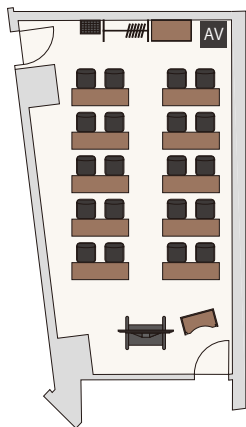

コの字形式

3名掛け / 42席  
2名掛け / 28席

ロの字形式

3名掛け / 48席  
2名掛け / 32席

パーティー形式

立食 / 50名 ※推奨人数

スクール形式

3名掛け / 108 席  
2名掛け / 72 席

シアター形式

120 席

島形式

3名掛け / 81 席 [9名・9島]  
2名掛け / 54 席 [6名・9島]

コの字形式

3名掛け / 48 席  
2名掛け / 32 席

ロの字形式

3名掛け / 60 席  
2名掛け / 40 席

# 303- 橙

面積：52㎡  
天高：2.8m

スクール形式

2名掛け / 20席

シアター形式

30席

島形式

2名掛け / 18席 [6名・3島]