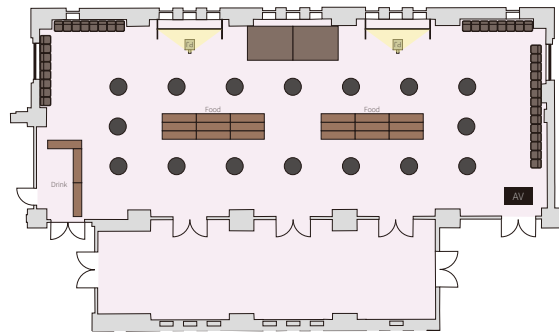

# バンケットホール 鳳凰

面積：298㎡ (ホワイエ 100㎡)  
天高：3.8m

スクール形式

3名掛け / 174 席  
2名掛け / 116 席

シアター形式

203 席

島形式

3名掛け / 162 席 [9名・18島]  
2名掛け / 108 席 [6名・18島]

ロの字形式

3名掛け / 90 席  
2名掛け / 60 席

パーティー形式

立食 / 150 名 ※推奨人数

パーティー形式

着席 / 98 名 [7名・14卓] ※推奨人数

201- 櫻

面積：57㎡  
天高：2.8m

スクール形式

2名掛け / 20 席

シアター形式

36 席

島形式

2名掛け / 18 席 [6名・3島]

コの字形式

2名掛け / 18 席