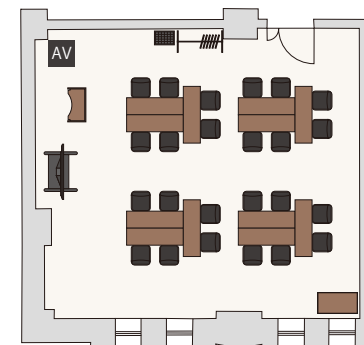

シアター形式

18席

島形式

2名掛け / 12席 [6名・2島]

コの字形式

2名掛け / 10席

ロの字形式

2名掛け / 12席

306- 柳

面積：72㎡  
天高：2.8m

スクール形式

2名掛け / 24席

シアター形式

45席

島形式

2名掛け / 24席 [6名・4島]

コの字形式

2名掛け / 18席

ロの字形式

2名掛け / 24席

パーティー形式

立食 / 20名 ※推奨人数

307- 藤

面積：62㎡  
天高：2.8m

スクール形式

2名掛け / 18席

シアター形式

36席

島形式

2名掛け / 18席 [6名・3島]

コの字形式

2名掛け / 16席