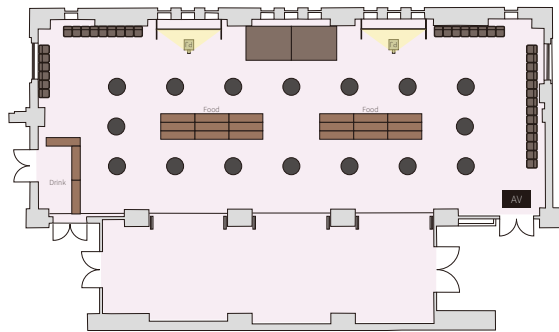

# バンケットホール 真珠

面積：298㎡ (ホワイエ 100㎡)  
天高：7.2m

スクール形式

3名掛け / 174 席  
2名掛け / 116 席

シアター形式

203 席

島形式

3名掛け / 162 席 [9名・18島]  
2名掛け / 108 席 [6名・18島]

ロの字形式

3名掛け / 90 席  
2名掛け / 60 席

パーティー形式

立食 / 150 名 ※推奨人数

パーティー形式

着席 / 98 名 [7名・14卓] ※推奨人数

# 301- 杏

面積：115㎡  
天高：2.8m

スクール形式

3名掛け / 72席  
2名掛け / 48席

シアター形式

72席

島形式

3名掛け / 54席 [9名・6島]  
2名掛け / 36席 [6名・6島]