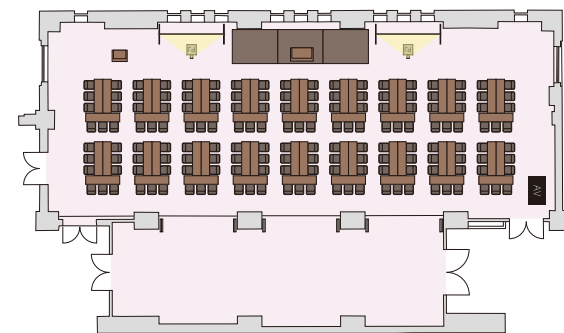

# バンケットホール 真珠

面積：298㎡ (ホワイエ 100㎡)  
天高：7.2m

スクール形式

3名掛け / 174 席  
2名掛け / 116 席

シアター形式

203 席

島形式

3名掛け / 162 席 [9名・18島]  
2名掛け / 108 席 [6名・18島]

ロの字形式

3名掛け / 90 席  
2名掛け / 60 席

パーティー形式

立食 / 150 名 ※推奨人数

パーティー形式

着席 / 98 名 [7名・14卓] ※推奨人数

# 301- 杏

面積：115㎡  
天高：2.8m

スクール形式

3名掛け / 72席  
2名掛け / 48席

シアター形式

72席

島形式

3名掛け / 54席 [9名・6島]  
2名掛け / 36席 [6名・6島]