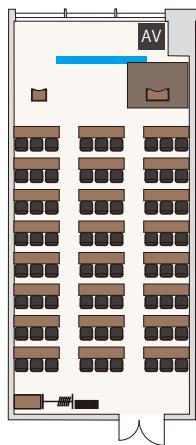

# バンケットホール 真珠

面積：298㎡ (ホワイエ 100㎡)  
天高：7.2m

スクール形式

3名掛け / 174 席  
2名掛け / 116 席

シアター形式

203 席

島形式

3名掛け / 162 席 [9名・18島]  
2名掛け / 108 席 [6名・18島]

ロの字形式

3名掛け / 90 席  
2名掛け / 60 席

パーティー形式

立食 / 150 名 ※推奨人数

パーティー形式

着席 / 98 名 [7名・14卓] ※推奨人数

# 301- 杏

面積：115㎡  
天高：2.8m

スクール形式

3名掛け / 72席  
2名掛け / 48席

シアター形式

72席

島形式

3名掛け / 54席 [9名・6島]  
2名掛け / 36席 [6名・6島]

コの字形式

3名掛け / 42席  
2名掛け / 28席

ロの字形式

3名掛け / 48席  
2名掛け / 32席

パーティー形式

立食 / 50名 ※推奨人数

スクール形式

3名掛け / 108 席  
2名掛け / 72 席