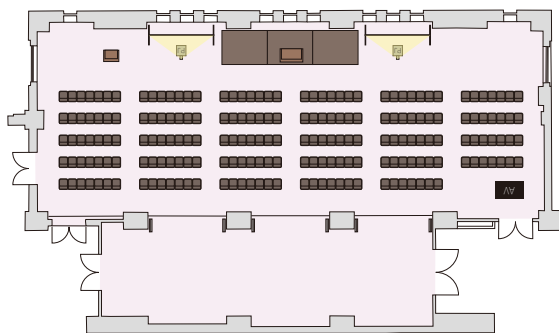

スクール形式

2名掛け / 20 席

シアター形式

36 席

島形式

2名掛け / 18 席 [6名・3島]

コの字形式

2名掛け / 18 席

ロの字形式

2名掛け / 20 席

パーティー形式

立食 / 20 名 ※推奨人数

# バンケットホール 真珠

面積：298㎡ (ホワイエ 100㎡)  
天高：7.2m

スクール形式

3名掛け / 174 席  
2名掛け / 116 席

シアター形式

203 席

島形式

3名掛け / 162 席 [9名・18島]  
2名掛け / 108 席 [6名・18島]

# 301- 杏

面積：115㎡  
天高：2.8m

スクール形式

3名掛け / 72席  
2名掛け / 48席

シアター形式

72席

島形式

3名掛け / 54席 [9名・6島]  
2名掛け / 36席 [6名・6島]