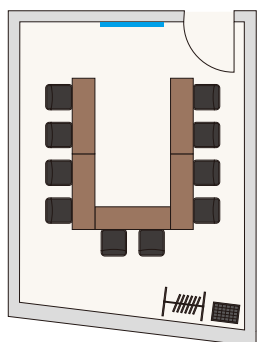

シアター形式

18席

島形式

2名掛け / 12席 [6名・2島]

コの字形式

2名掛け / 10席

ロの字形式

2名掛け / 12席

306- 柳

面積：72㎡  
天高：2.8m

スクール形式

2名掛け / 24席

シアター形式

45席

島形式

2名掛け / 24席 [6名・4島]