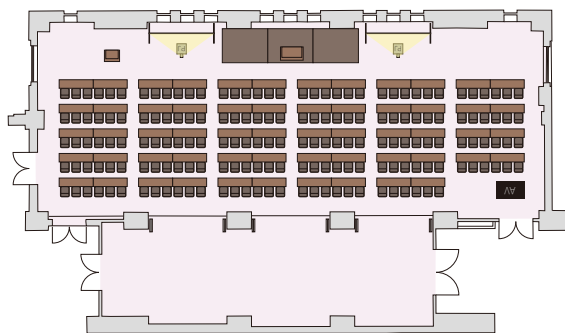

スクール形式

2名掛け / 20 席

シアター形式

36 席

島形式

2名掛け / 18 席 [6名・3島]

コの字形式

2名掛け / 18 席

ロの字形式

2名掛け / 20 席

パーティー形式

立食 / 20 名 ※推奨人数

# バンケットホール 真珠

面積：298㎡ (ホワイエ 100㎡)  
天高：7.2m

スクール形式

3名掛け / 174 席  
2名掛け / 116 席

シアター形式

203 席

島形式

3名掛け / 162 席 [9名・18島]  
2名掛け / 108 席 [6名・18島]

# 301- 杏

面積：115㎡  
天高：2.8m

スクール形式

3名掛け / 72席  
2名掛け / 48席

シアター形式

72席

島形式

3名掛け / 54席 [9名・6島]  
2名掛け / 36席 [6名・6島]