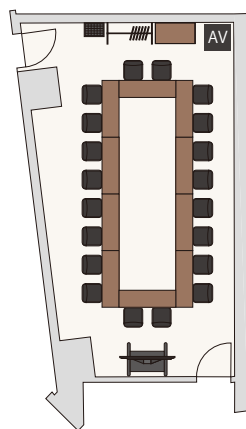

# 303- 橙

面積：52㎡  
天高：2.8m

スクール形式

2名掛け / 20席

シアター形式

30席

島形式

2名掛け / 18席 [6名・3島]

コの字形式

2名掛け / 18席

ロの字形式

2名掛け / 20席

パーティー形式

立食 / 20名 ※推奨人数

スクール形式

2名掛け / 12席

シアター形式

18席

島形式

2名掛け / 12席 [6名・2島]

コの字形式

2名掛け / 10席

ロの字形式

2名掛け / 12席

306- 柳

面積：72㎡  
天高：2.8m

スクール形式

2名掛け / 24席

シアター形式

45席

島形式

2名掛け / 24席 [6名・4島]