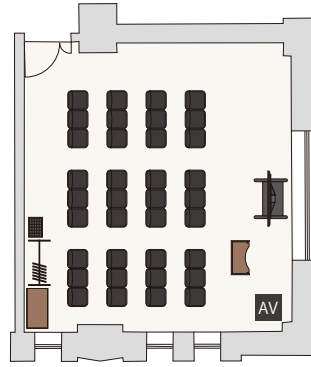

306- 柳

面積：72㎡  
天高：2.8m

スクール形式

2名掛け / 24席

シアター形式

45席

島形式

2名掛け / 24席 [6名・4島]

コの字形式

2名掛け / 18席

ロの字形式

2名掛け / 24席

パーティー形式

立食 / 20名 ※推奨人数

307- 藤

面積：62㎡  
天高：2.8m

スクール形式

2名掛け / 18席

シアター形式

36席

島形式

2名掛け / 18席 [6名・3島]

コの字形式

2名掛け / 16席