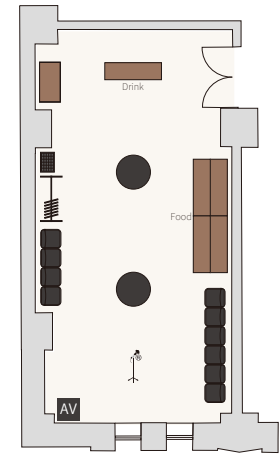

パーティー形式

立食 / 20 名 ※推奨人数