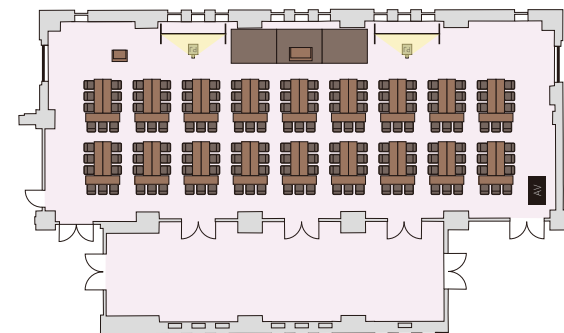

# バンケットホール 鳳凰

面積：298㎡ (ホワイエ 100㎡)  
天高：3.8m

スクール形式

3名掛け / 174 席  
2名掛け / 116 席

シアター形式

203 席

島形式

3名掛け / 162 席 [9名・18島]  
2名掛け / 108 席 [6名・18島]

ロの字形式

3名掛け / 90 席  
2名掛け / 60 席

パーティー形式

立食 / 150 名 ※推奨人数

パーティー形式

着席 / 98 名 [7名・14卓] ※推奨人数

201- 櫻

面積：57㎡  
天高：2.8m

スクール形式

2名掛け / 20 席

シアター形式

36 席

島形式

2名掛け / 18 席 [6名・3島]

コの字形式

2名掛け / 18 席