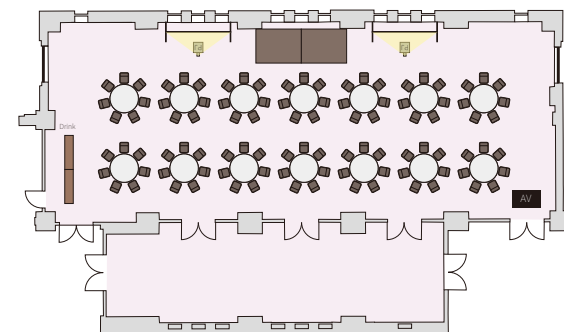

# バンケットホール 鳳凰

面積：298㎡ (ホワイエ 100㎡)  
天高：3.8m

スクール形式

3名掛け / 174 席  
2名掛け / 116 席

シアター形式

203 席

島形式

3名掛け / 162 席 [9名・18島]  
2名掛け / 108 席 [6名・18島]

ロの字形式

3名掛け / 90 席  
2名掛け / 60 席

パーティー形式

立食 / 150 名 ※推奨人数

パーティー形式

着席 / 98 名 [7名・14卓] ※推奨人数

201- 櫻

面積：57㎡  
天高：2.8m

スクール形式

2名掛け / 20 席

シアター形式

36 席

島形式

2名掛け / 18 席 [6名・3島]

コの字形式

2名掛け / 18 席