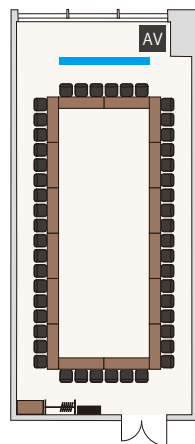

ロの字形式

3名掛け / 90 席  
2名掛け / 60 席

パーティー形式

立食 / 150 名 ※推奨人数

パーティー形式

着席 / 98 名 [7名・14卓] ※推奨人数

# 301- 杏

面積：115㎡  
天高：2.8m

スクール形式

3名掛け / 72席  
2名掛け / 48席

シアター形式

72席

島形式

3名掛け / 54席 [9名・6島]  
2名掛け / 36席 [6名・6島]

コの字形式

3名掛け / 42席  
2名掛け / 28席

ロの字形式

3名掛け / 48席  
2名掛け / 32席

パーティー形式

立食 / 50名 ※推奨人数

スクール形式

3名掛け / 108 席  
2名掛け / 72 席

シアター形式

120 席

島形式

3名掛け / 81 席 [9名・9島]  
2名掛け / 54 席 [6名・9島]

コの字形式

3名掛け / 48 席  
2名掛け / 32 席

ロの字形式

3名掛け / 60 席  
2名掛け / 40 席