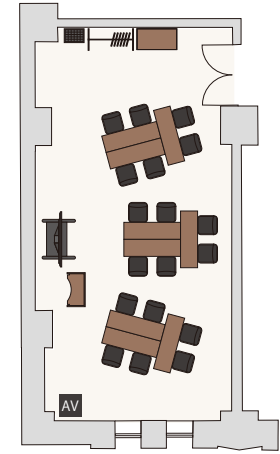

# バンケットホール 鳳凰

面積：298㎡ (ホワイエ 100㎡)  
天高：3.8m

スクール形式

3名掛け / 174 席  
2名掛け / 116 席

シアター形式

203 席

島形式

3名掛け / 162 席 [9名・18島]  
2名掛け / 108 席 [6名・18島]

ロの字形式

3名掛け / 90 席  
2名掛け / 60 席

パーティー形式

立食 / 150 名 ※推奨人数

パーティー形式

着席 / 98 名 [7名・14卓] ※推奨人数

201- 櫻

面積：57㎡  
天高：2.8m

スクール形式

2名掛け / 20 席

シアター形式

36 席

島形式

2名掛け / 18 席 [6名・3島]

コの字形式

2名掛け / 18 席

ロの字形式

2名掛け / 20 席

パーティー形式

立食 / 20 名 ※推奨人数