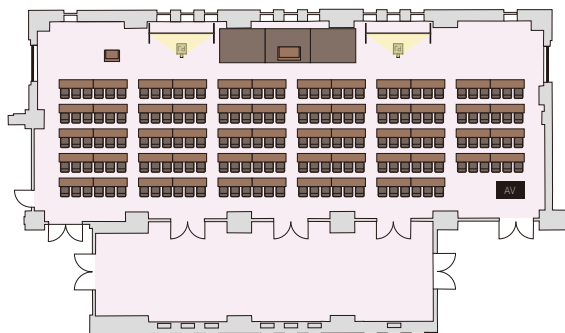

# バンケットホール 鳳凰

面積：298㎡ (ホワイエ 100㎡)  
天高：3.8m

スクール形式

3名掛け / 174 席  
2名掛け / 116 席

シアター形式

203 席

島形式

3名掛け / 162 席 [9名・18島]  
2名掛け / 108 席 [6名・18島]

ロの字形式

3名掛け / 90 席  
2名掛け / 60 席

パーティー形式

立食 / 150 名 ※推奨人数

パーティー形式

着席 / 98 名 [7名・14卓] ※推奨人数

201- 櫻

面積：57㎡  
天高：2.8m

スクール形式

2名掛け / 20 席

シアター形式

36 席

島形式

2名掛け / 18 席 [6名・3島]

コの字形式

2名掛け / 18 席