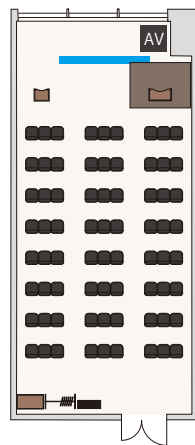

# バンケットホール 真珠

面積：298㎡ (ホワイエ 100㎡)  
天高：7.2m

スクール形式

3名掛け / 174 席  
2名掛け / 116 席

シアター形式

203 席

島形式

3名掛け / 162 席 [9名・18島]  
2名掛け / 108 席 [6名・18島]

ロの字形式

3名掛け / 90 席  
2名掛け / 60 席

パーティー形式

立食 / 150 名 ※推奨人数

パーティー形式

着席 / 98 名 [7名・14卓] ※推奨人数

# 301- 杏

面積：115㎡  
天高：2.8m

スクール形式

3名掛け / 72席  
2名掛け / 48席

シアター形式

72席

島形式

3名掛け / 54席 [9名・6島]  
2名掛け / 36席 [6名・6島]

コの字形式

3名掛け / 42席  
2名掛け / 28席

ロの字形式

3名掛け / 48席  
2名掛け / 32席

パーティー形式

立食 / 50名 ※推奨人数

スクール形式

3名掛け / 108 席  
2名掛け / 72 席