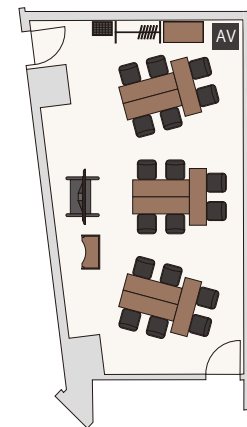

# 303- 橙

面積：52㎡  
天高：2.8m

スクール形式

2名掛け / 20席

シアター形式

30席

島形式

2名掛け / 18席 [6名・3島]

コの字形式

2名掛け / 18席

ロの字形式

2名掛け / 20席

パーティー形式

立食 / 20名 ※推奨人数

スクール形式

2名掛け / 12席

シアター形式

18席

島形式

2名掛け / 12席 [6名・2島]

コの字形式

2名掛け / 10席

ロの字形式

2名掛け / 12席

306- 柳

面積：72㎡  
天高：2.8m

スクール形式

2名掛け / 24席

シアター形式

45席

島形式

2名掛け / 24席 [6名・4島]