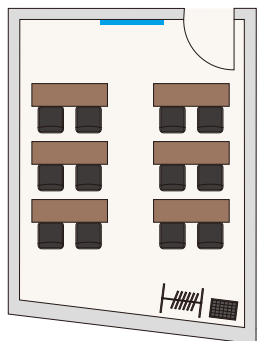

コの字形式

2名掛け / 18席

ロの字形式

2名掛け / 20席

パーティー形式

立食 / 20名 ※推奨人数

スクール形式

2名掛け / 12席

シアター形式

18席

島形式

2名掛け / 12席 [6名・2島]

コの字形式

2名掛け / 10席

ロの字形式

2名掛け / 12席

306- 柳

面積：72㎡  
天高：2.8m

スクール形式

2名掛け / 24席

シアター形式

45席

島形式

2名掛け / 24席 [6名・4島]