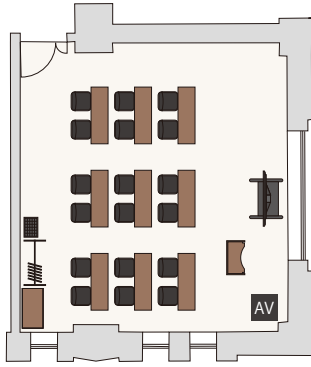

306- 柳

面積：72㎡  
天高：2.8m

スクール形式

2名掛け / 24席

シアター形式

45席

島形式

2名掛け / 24席 [6名・4島]

コの字形式

2名掛け / 18席

ロの字形式

2名掛け / 24席

パーティー形式

立食 / 20名 ※推奨人数

307- 藤

面積：62㎡  
天高：2.8m

スクール形式

2名掛け / 18席

シアター形式

36席

島形式

2名掛け / 18席 [6名・3島]

コの字形式

2名掛け / 16席