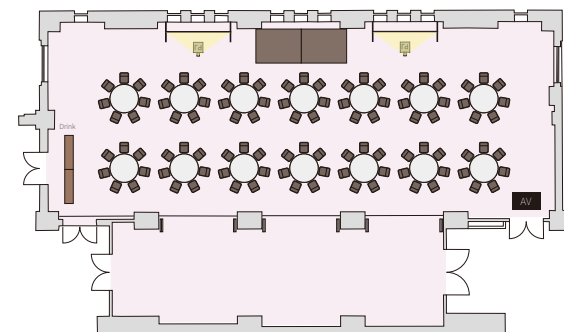

パーティー形式

着席 / 98 名 [7名・14卓] ※推奨人数