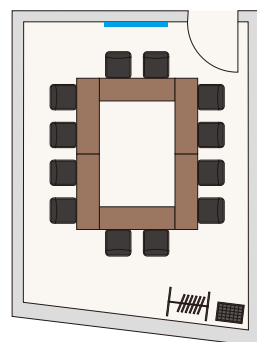

シアター形式

18席

島形式

2名掛け / 12席 [6名・2島]

コの字形式

2名掛け / 10席

ロの字形式

2名掛け / 12席

306- 柳

面積：72㎡  
天高：2.8m

スクール形式

2名掛け / 24席

シアター形式

45席

島形式

2名掛け / 24席 [6名・4島]