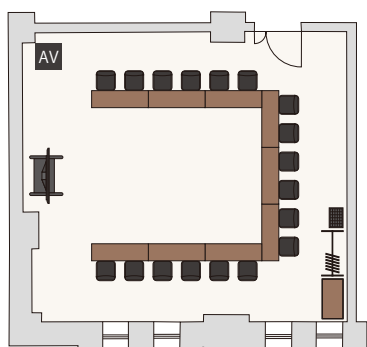

シアター形式

18席

島形式

2名掛け / 12席 [6名・2島]

コの字形式

2名掛け / 10席

ロの字形式

2名掛け / 12席

306- 柳

面積：72㎡  
天高：2.8m

スクール形式

2名掛け / 24席

シアター形式

45席

島形式

2名掛け / 24席 [6名・4島]

コの字形式

2名掛け / 18席

ロの字形式

2名掛け / 24席

パーティー形式

立食 / 20名 ※推奨人数

307- 藤

面積：62㎡  
天高：2.8m

スクール形式

2名掛け / 18席

シアター形式

36席

島形式

2名掛け / 18席 [6名・3島]

コの字形式

2名掛け / 16席