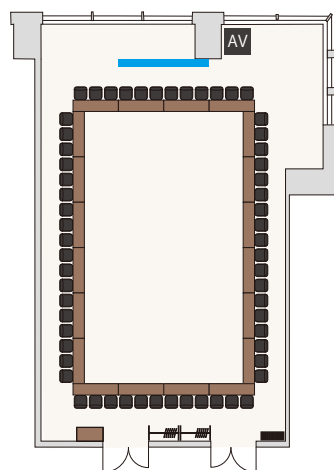

シアター形式

120 席

島形式

3名掛け / 81 席 [9名・9島]  
2名掛け / 54 席 [6名・9島]

コの字形式

3名掛け / 48 席  
2名掛け / 32 席

ロの字形式

3名掛け / 60 席  
2名掛け / 40 席

# 303- 橙

面積：52㎡  
天高：2.8m

スクール形式

2名掛け / 20席

シアター形式

30席

島形式

2名掛け / 18席 [6名・3島]