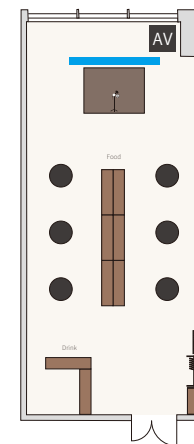

パーティー形式

立食 / 50名 ※推奨人数