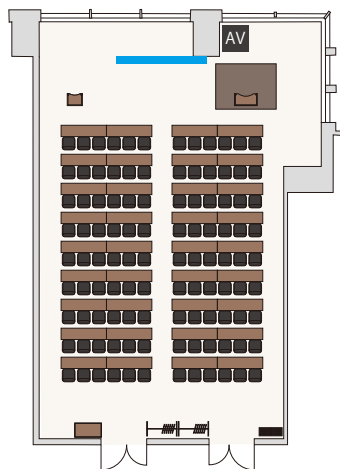

# 301- 杏

面積：115㎡  
天高：2.8m

スクール形式

3名掛け / 72席  
2名掛け / 48席

シアター形式

72席

島形式

3名掛け / 54席 [9名・6島]  
2名掛け / 36席 [6名・6島]

コの字形式

3名掛け / 42席  
2名掛け / 28席

ロの字形式

3名掛け / 48席  
2名掛け / 32席

パーティー形式

立食 / 50名 ※推奨人数

スクール形式

3名掛け / 108 席  
2名掛け / 72 席

シアター形式

120 席

島形式

3名掛け / 81 席 [9名・9島]  
2名掛け / 54 席 [6名・9島]

コの字形式

3名掛け / 48 席  
2名掛け / 32 席

ロの字形式

3名掛け / 60 席  
2名掛け / 40 席

# 303- 橙

面積：52㎡  
天高：2.8m

スクール形式

2名掛け / 20席

シアター形式

30席

島形式

2名掛け / 18席 [6名・3島]