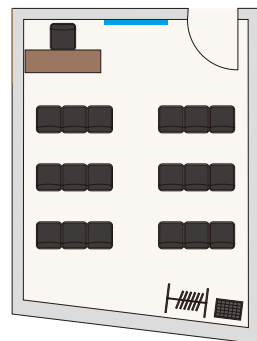

コの字形式

2名掛け / 18席

ロの字形式

2名掛け / 20席

パーティー形式

立食 / 20名 ※推奨人数

スクール形式

2名掛け / 12席

シアター形式

18席

島形式

2名掛け / 12席 [6名・2島]

コの字形式

2名掛け / 10席

ロの字形式

2名掛け / 12席

306- 柳

面積：72㎡  
天高：2.8m

スクール形式

2名掛け / 24席

シアター形式

45席

島形式

2名掛け / 24席 [6名・4島]