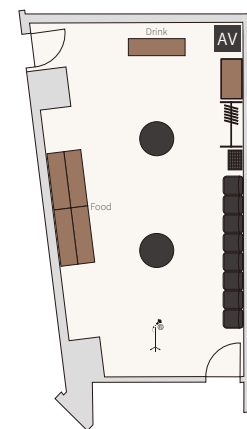

# 303- 橙

面積：52㎡  
天高：2.8m

スクール形式

2名掛け / 20席

シアター形式

30席

島形式

2名掛け / 18席 [6名・3島]

コの字形式

2名掛け / 18席

ロの字形式

2名掛け / 20席

パーティー形式

立食 / 20名 ※推奨人数

スクール形式

2名掛け / 12席

シアター形式

18席

島形式

2名掛け / 12席 [6名・2島]

コの字形式

2名掛け / 10席

ロの字形式

2名掛け / 12席

306- 柳

面積：72㎡  
天高：2.8m

スクール形式

2名掛け / 24席

シアター形式

45席

島形式

2名掛け / 24席 [6名・4島]