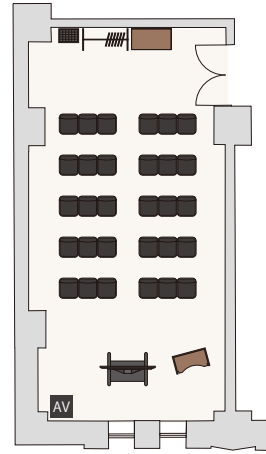

# バンケットホール 鳳凰

面積：298㎡ (ホワイエ 100㎡)  
天高：3.8m

スクール形式

3名掛け / 174 席  
2名掛け / 116 席

シアター形式

203 席

島形式

3名掛け / 162 席 [9名・18島]  
2名掛け / 108 席 [6名・18島]

ロの字形式

3名掛け / 90 席  
2名掛け / 60 席

パーティー形式

立食 / 150 名 ※推奨人数

パーティー形式

着席 / 98 名 [7名・14卓] ※推奨人数

201- 櫻

面積：57㎡  
天高：2.8m

スクール形式

2名掛け / 20 席

シアター形式

36 席

島形式

2名掛け / 18 席 [6名・3島]

コの字形式

2名掛け / 18 席

ロの字形式

2名掛け / 20 席

パーティー形式

立食 / 20 名 ※推奨人数