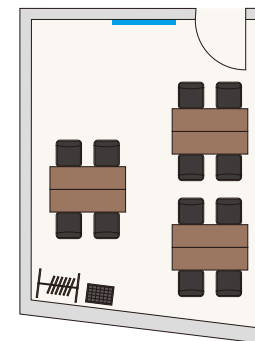

# 303- 橙

面積：52㎡  
天高：2.8m

スクール形式

2名掛け / 20席

シアター形式

30席

島形式

2名掛け / 18席 [6名・3島]

コの字形式

2名掛け / 18席

ロの字形式

2名掛け / 20席

パーティー形式

立食 / 20名 ※推奨人数

スクール形式

2名掛け / 12席

シアター形式

18席

島形式

2名掛け / 12席 [6名・2島]

コの字形式

2名掛け / 10席

ロの字形式

2名掛け / 12席

306- 柳

面積：72㎡  
天高：2.8m

スクール形式

2名掛け / 24席

シアター形式

45席

島形式

2名掛け / 24席 [6名・4島]