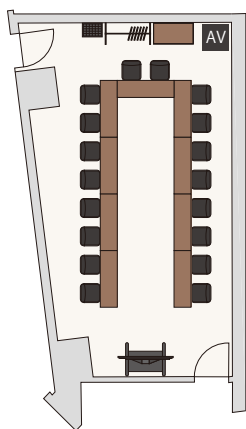

# 303- 橙

面積：52㎡  
天高：2.8m

スクール形式

2名掛け / 20席

シアター形式

30席

島形式

2名掛け / 18席 [6名・3島]

コの字形式

2名掛け / 18席

ロの字形式

2名掛け / 20席

パーティー形式

立食 / 20名 ※推奨人数

スクール形式

2名掛け / 12席

シアター形式

18席

島形式

2名掛け / 12席 [6名・2島]

コの字形式

2名掛け / 10席

ロの字形式

2名掛け / 12席

306- 柳

面積：72㎡  
天高：2.8m

スクール形式

2名掛け / 24席

シアター形式

45席

島形式

2名掛け / 24席 [6名・4島]