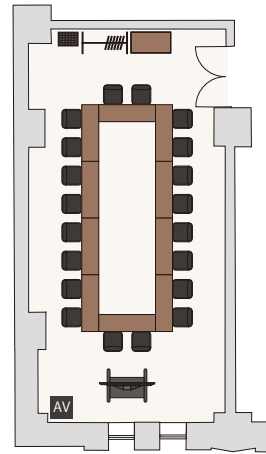

# バンケットホール 鳳凰

面積：298㎡ (ホワイエ 100㎡)  
天高：3.8m

スクール形式

3名掛け / 174 席  
2名掛け / 116 席

シアター形式

203 席

島形式

3名掛け / 162 席 [9名・18島]  
2名掛け / 108 席 [6名・18島]

ロの字形式

3名掛け / 90 席  
2名掛け / 60 席

パーティー形式

立食 / 150 名 ※推奨人数

パーティー形式

着席 / 98 名 [7名・14卓] ※推奨人数

201- 櫻

面積：57㎡  
天高：2.8m

スクール形式

2名掛け / 20 席

シアター形式

36 席

島形式

2名掛け / 18 席 [6名・3島]

コの字形式

2名掛け / 18 席

# バンケットホール 真珠

面積：298㎡ (ホワイエ 100㎡)  
天高：7.2m

スクール形式

3名掛け / 174 席  
2名掛け / 116 席

シアター形式

203 席

島形式

3名掛け / 162 席 [9名・18島]  
2名掛け / 108 席 [6名・18島]