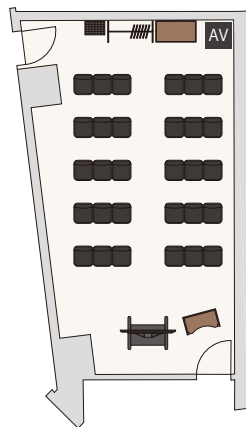

シアター形式

120 席

島形式

3名掛け / 81 席 [9名・9島]  
2名掛け / 54 席 [6名・9島]

コの字形式

3名掛け / 48 席  
2名掛け / 32 席

ロの字形式

3名掛け / 60 席  
2名掛け / 40 席

# 303- 橙

面積：52㎡  
天高：2.8m

スクール形式

2名掛け / 20席

シアター形式

30席

島形式

2名掛け / 18席 [6名・3島]