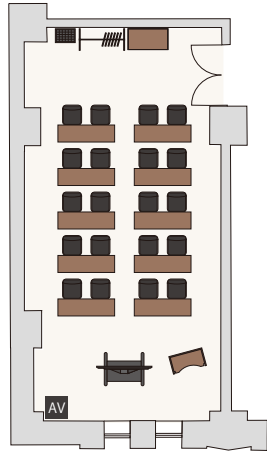

# バンケットホール 鳳凰

面積：298㎡ (ホワイエ 100㎡)  
天高：3.8m

スクール形式

3名掛け / 174 席  
2名掛け / 116 席

シアター形式

203 席

島形式

3名掛け / 162 席 [9名・18島]  
2名掛け / 108 席 [6名・18島]

ロの字形式

3名掛け / 90 席  
2名掛け / 60 席

パーティー形式

立食 / 150 名 ※推奨人数

パーティー形式

着席 / 98 名 [7名・14卓] ※推奨人数

201- 櫻

面積：57㎡  
天高：2.8m

スクール形式

2名掛け / 20 席

シアター形式

36 席

島形式

2名掛け / 18 席 [6名・3島]

コの字形式

2名掛け / 18 席

ロの字形式

2名掛け / 20 席

パーティー形式

立食 / 20 名 ※推奨人数