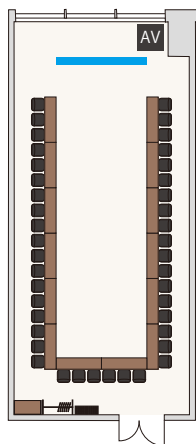

ロの字形式

3名掛け / 90 席  
2名掛け / 60 席

パーティー形式

立食 / 150 名 ※推奨人数

パーティー形式

着席 / 98 名 [7名・14卓] ※推奨人数

# 301- 杏

面積：115㎡  
天高：2.8m

スクール形式

3名掛け / 72席  
2名掛け / 48席

シアター形式

72席

島形式

3名掛け / 54席 [9名・6島]  
2名掛け / 36席 [6名・6島]

コの字形式

3名掛け / 42席  
2名掛け / 28席

ロの字形式

3名掛け / 48席  
2名掛け / 32席

パーティー形式

立食 / 50名 ※推奨人数

スクール形式

3名掛け / 108 席  
2名掛け / 72 席

シアター形式

120 席

島形式

3名掛け / 81 席 [9名・9島]  
2名掛け / 54 席 [6名・9島]

コの字形式

3名掛け / 48 席  
2名掛け / 32 席

ロの字形式

3名掛け / 60 席  
2名掛け / 40 席