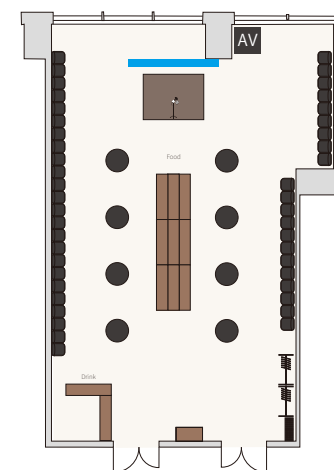

シアター形式

120 席

島形式

3名掛け / 81 席 [9名・9島]  
2名掛け / 54 席 [6名・9島]

コの字形式

3名掛け / 48 席  
2名掛け / 32 席

ロの字形式

3名掛け / 60 席  
2名掛け / 40 席

# 303- 橙

面積：52㎡  
天高：2.8m

スクール形式

2名掛け / 20席

シアター形式

30席

島形式

2名掛け / 18席 [6名・3島]