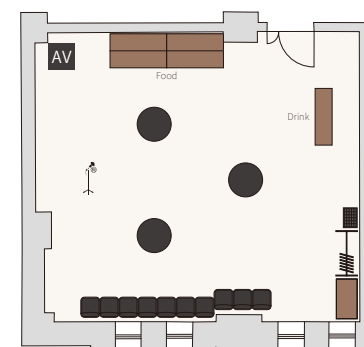

シアター形式

18席

島形式

2名掛け / 12席 [6名・2島]

コの字形式

2名掛け / 10席

ロの字形式

2名掛け / 12席

306- 柳

面積：72㎡  
天高：2.8m

スクール形式

2名掛け / 24席

シアター形式

45席

島形式

2名掛け / 24席 [6名・4島]

コの字形式

2名掛け / 18席

ロの字形式

2名掛け / 24席

パーティー形式

立食 / 20名 ※推奨人数

307- 藤

面積：62㎡  
天高：2.8m

スクール形式

2名掛け / 18席

シアター形式

36席

島形式

2名掛け / 18席 [6名・3島]

コの字形式

2名掛け / 16席