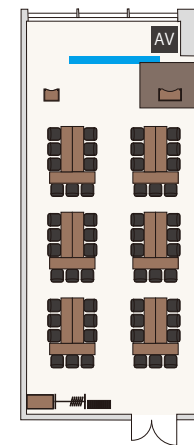

ロの字形式

3名掛け / 90 席  
2名掛け / 60 席

パーティー形式

立食 / 150 名 ※推奨人数

パーティー形式

着席 / 98 名 [7名・14卓] ※推奨人数

# 301- 杏

面積：115㎡  
天高：2.8m

スクール形式

3名掛け / 72席  
2名掛け / 48席

シアター形式

72席

島形式

3名掛け / 54席 [9名・6島]  
2名掛け / 36席 [6名・6島]

コの字形式

3名掛け / 42席  
2名掛け / 28席

ロの字形式

3名掛け / 48席  
2名掛け / 32席

パーティー形式

立食 / 50名 ※推奨人数

スクール形式

3名掛け / 108 席  
2名掛け / 72 席

シアター形式

120 席

島形式

3名掛け / 81 席 [9名・9島]  
2名掛け / 54 席 [6名・9島]

コの字形式

3名掛け / 48 席  
2名掛け / 32 席

ロの字形式

3名掛け / 60 席  
2名掛け / 40 席