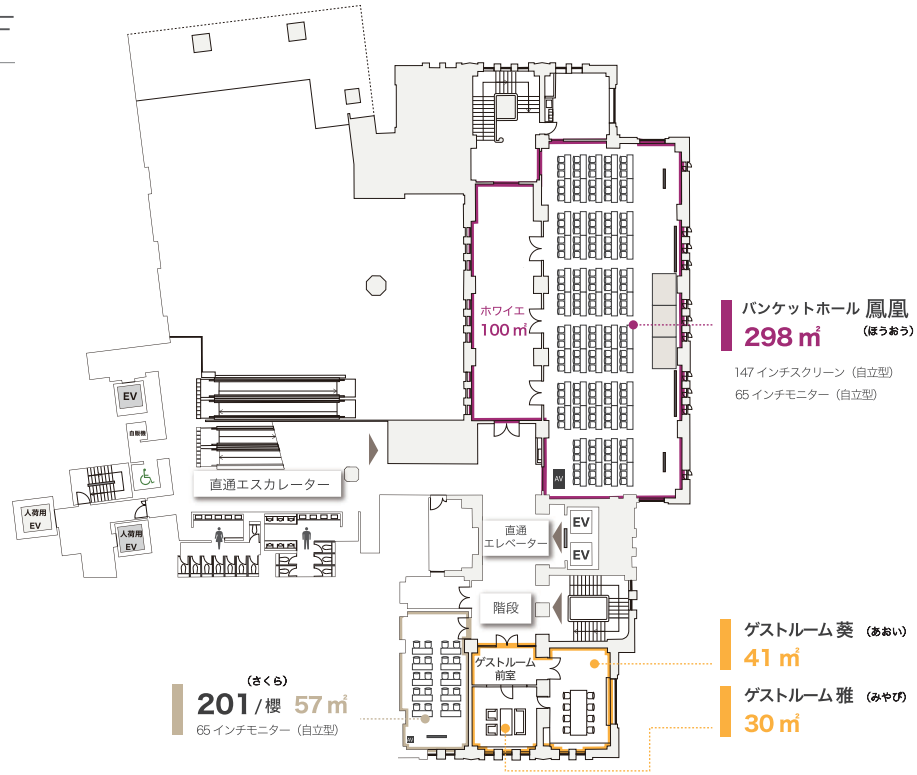

FLOOR GUIDE

旧九段会館のデザインを継ぐ誇らしさと共に
用途に合わせて選べる「8つの会議室」と「2つの宴会場」

2F

3F

■ 会場料金 ● 下記会場費の中に、定数分の机・椅子が含まれます。● 4時間未満の使用の場合も、4時間料金が適用されます。● 22:00～翌7:00までの1時間延長料金は規定の2倍となります。【全て税別料金】

階数	会場名	面積	天井高	スクール (3名掛け)	島 (2名掛け)	立食	1日料金 9:00~17:00	4時間料金 7:00~22:00	通常延長/1時間 7:00~22:00
2階	バンケットホール 鳳凰	298㎡	3.8m	174名	116名	162名	¥500,000	¥350,000	¥75,000
2階	ゲストルーム 雅&葵	30㎡/41㎡	3.5m	-	-	4名/8名	¥110,000	¥80,000	¥15,000
2階	201-櫻	57㎡	2.8m	-	20名	18名	¥80,000	¥52,000	¥14,000

■ 有料設備・備品 ※1 鳳凰・真珠の映像セットを完全撤去する場合は撤去費として¥15,000申し受けます。【全て税別料金】

会場名	音響セット	料金	映像セット	料金	照明セット	料金
バンケットホール 鳳凰 バンケットホール 真珠	・ワイヤレスハンドマイク×4本 ・ワイヤレスピンマイク×2本 ・有線マイク×2本 ・CDプレーヤー×2台 ・PAシステム一式	¥40,000 (1セット)	【2画面セット】 ・床置き型メインプロジェクター (8500lm) ×2台 ・自立スクリーン (147インチワイド) ×2台 ※1	¥60,000 (1セット)	スポットライト	¥50,000 (1セット)
201-櫻 303-橙 306-柳 307-藤	-	-	【1画面セット】 ・床置き型メインプロジェクター (8500lm) ×1台 ・自立スクリーン (147インチワイド) ×1台 ※1	¥40,000 (1セット)	スポットライト	¥10,000 (1セット)
301-杏 302-茜	-	-	・天吊プロジェクター (8500lm) ・天吊スクリーン (150インチ)	¥40,000 (1セット)	スポットライト	¥20,000 (1セット)

■ 会場料金 ● 下記会場費の中に、定数分の机・椅子が含まれます。● 4時間未満の使用の場合も、4時間料金が適用されます。● 22:00～翌7:00までの1時間延長料金は規定の2倍となります。【全て税別料金】

階数	会場名	面積	天井高	スクール (3名掛け)	島 (2名掛け)	立食	1日料金 9:00~17:00	4時間料金 7:00~22:00	通常延長/1時間 7:00~22:00
3階	バンケットホール 真珠	298㎡	7.2m	174名	116名	162名	¥650,000	¥450,000	¥100,000
3階	301-杏	115㎡	2.8m	72名	48名	54名	¥190,000	¥130,000	¥30,000
3階	302-茜	179㎡	2.8m	108名	72名	81名	¥320,000	¥220,000	¥50,000
3階	303-橙	52㎡	2.8m	-	20名	18名	¥80,000	¥52,000	¥14,000
3階	304-重	29㎡	2.8m	-	12名	12名	¥50,000	¥38,000	¥6,000
3階	305-藍	26㎡	2.8m	-	12名	12名	¥50,000	¥38,000	¥6,000
3階	306-柳	72㎡	2.8m	-	24名	24名	¥100,000	¥64,000	¥18,000
3階	307-藤	62㎡	2.8m	-	18名	18名	¥80,000	¥52,000	¥14,000