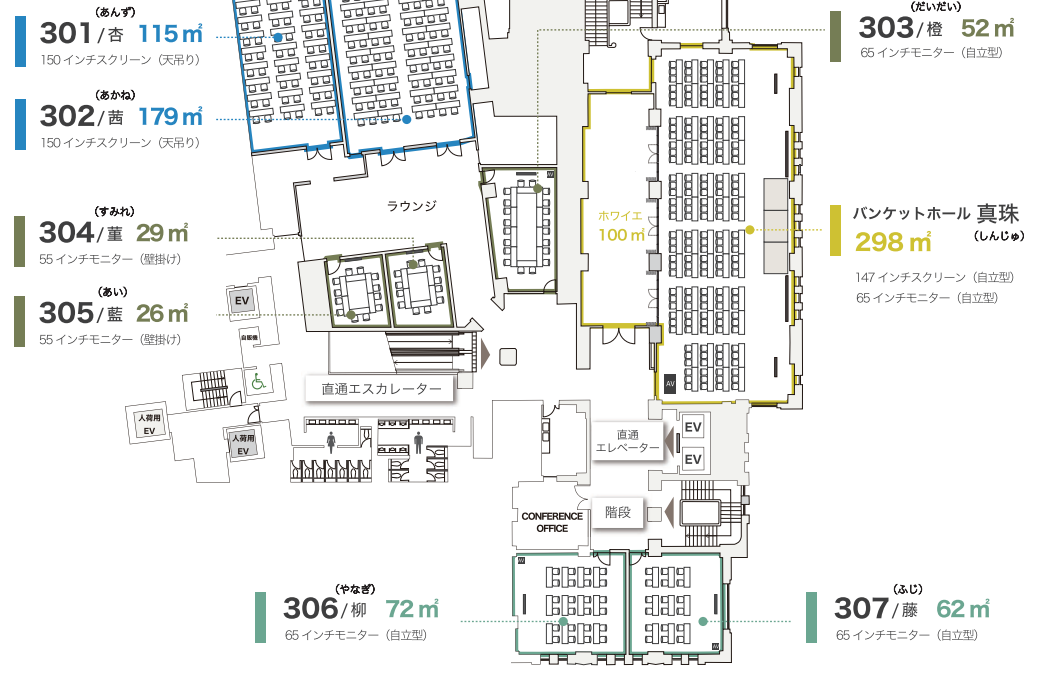

FLOOR GUIDE

旧九段会館のデザインを継ぐ誇らしさと共に
用途に合わせて選べる「8つの会議室」と「2つの宴会場」

2F

3F

■ 会場料金 ● 下記会場費の中に、定数分の机・椅子が含まれます。● 4時間未満の使用の場合も、4時間料金が適用されます。● 22:00～翌7:00までの1時間延長料金は規定の2倍となります。【全て税別料金】

階数	会場名	面積	天井高	スクール (3名掛け)	島 (2名掛け)	立食	1日料金 9:00~17:00	4時間料金 7:00~22:00	通常延長/1時間 7:00~22:00
2階	バンケットホール 鳳凰	298㎡	3.8m	174名	116名	162名	¥500,000	¥350,000	¥75,000
2階	ゲストルーム 雅&葵	30㎡/41㎡	3.5m	-	-	4名/8名	¥110,000	¥80,000	¥15,000
2階	201-櫻	57㎡	2.8m	-	20名	18名	¥80,000	¥52,000	¥14,000

■ 有料設備・備品 ※1 鳳凰・真珠の映像セットを完全撤去する場合は撤去費として¥15,000申し受けます。【全て税別料金】

会場名	音響セット	料金	映像セット	料金	照明セット	料金
バンケットホール 鳳凰 バンケットホール 真珠	・ワイヤレスハンドマイク×4本 ・ワイヤレスピンマイク×2本 ・有線マイク×2本 ・CDプレーヤー×2台 ・PAシステム一式	¥40,000 (1セット)	【2画面セット】 ・床置き型メインプロジェクター (8500lm) ×2台 ・自立スクリーン (147インチワイド) ×2台 ※1	¥60,000 (1セット)	スポットライト	¥50,000 (1セット)
201-櫻 303-橙 306-柳 307-藤	-	-	【1画面セット】 ・床置き型メインプロジェクター (8500lm) ×1台 ・自立スクリーン (147インチワイド) ×1台 ※1	¥40,000 (1セット)	スポットライト	¥10,000 (1セット)
301-杏 302-茜	-	-	・天吊プロジェクター (8500lm) ・天吊スクリーン (150インチ)	¥40,000 (1セット)	スポットライト	¥20,000 (1セット)

■ 会場料金 ● 下記会場費の中に、定数分の机・椅子が含まれます。● 4時間未満の使用の場合も、4時間料金が適用されます。● 22:00～翌7:00までの1時間延長料金は規定の2倍となります。【全て税別料金】

階数	会場名	面積	天井高	スクール (3名掛け)	島 (2名掛け)	立食	1日料金 9:00~17:00	4時間料金 7:00~22:00	通常延長/1時間 7:00~22:00
3階	バンケットホール 真珠	298㎡	7.2m	174名	116名	162名	¥650,000	¥450,000	¥100,000
3階	301-杏	115㎡	2.8m	72名	48名	54名	¥190,000	¥130,000	¥30,000
3階	302-茜	179㎡	2.8m	108名	72名	81名	¥320,000	¥220,000	¥50,000
3階	303-橙	52㎡	2.8m	-	20名	18名	¥80,000	¥52,000	¥14,000
3階	304-重	29㎡	2.8m	-	12名	12名	¥50,000	¥38,000	¥6,000
3階	305-藍	26㎡	2.8m	-	12名	12名	¥50,000	¥38,000	¥6,000
3階	306-柳	72㎡	2.8m	-	24名	24名	¥100,000	¥64,000	¥18,000
3階	307-藤	62㎡	2.8m	-	18名	18名	¥80,000	¥52,000	¥14,000