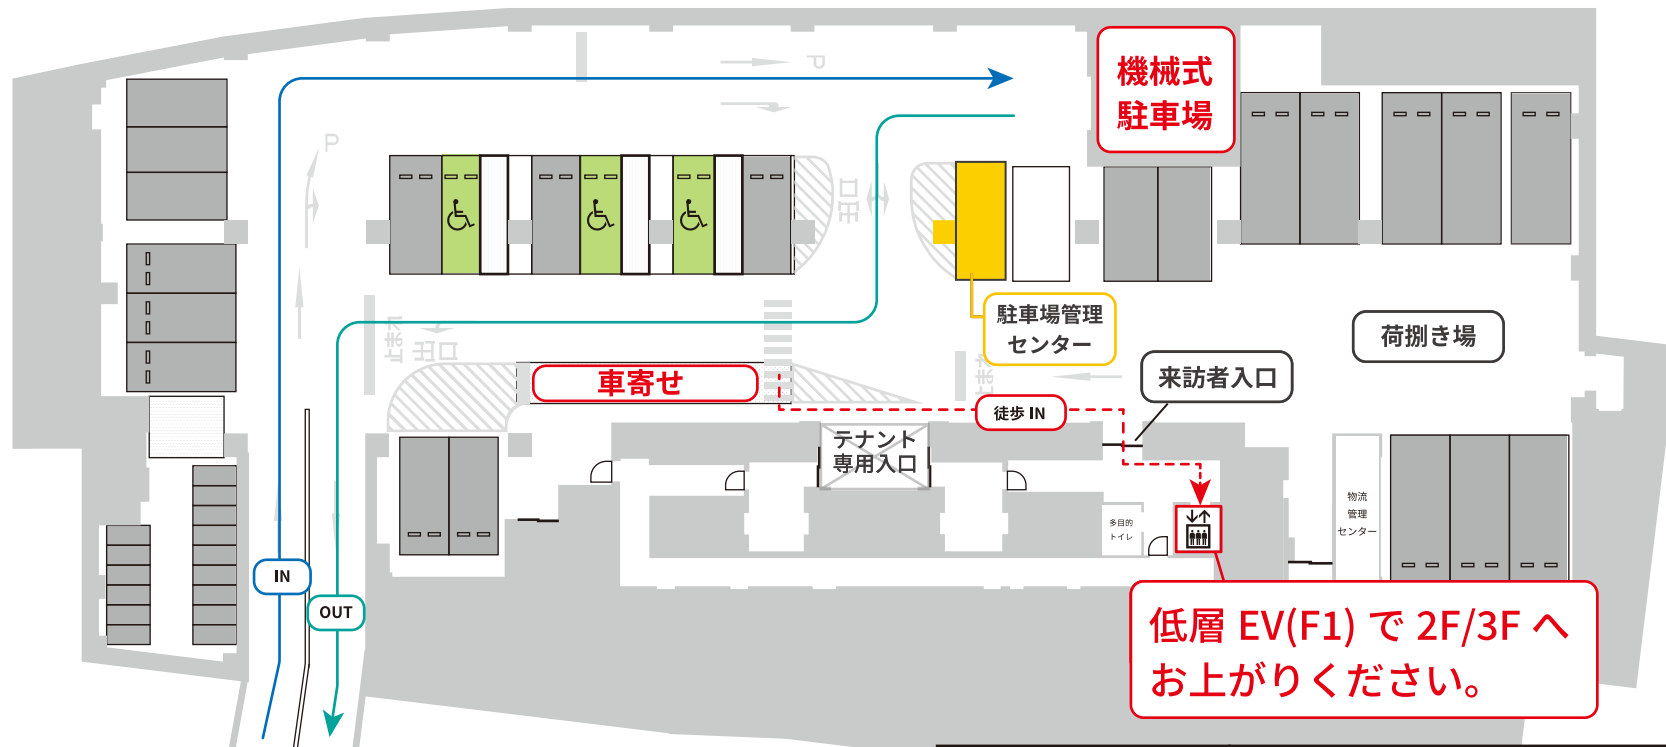

B2 | 車高 3.2m 車長 7.7m 車幅 3.0m
制限を超える車両は進入出来ません。

※ご利用については駐車場スタッフの指示に従ってください。

◆機械式駐車場

【車室数】 98 台

【入庫可能サイズ】

上段：車長 5.3m × 車幅 1.95m × 車高 2.05m / 重量 2.5t

下段：車長 5.3m × 車幅 1.95m × 車高 1.55m / 重量 2.3t

◆車いす使用者用駐車場

【車室数】 3 台

【入庫可能サイズ】

車長 6.0m × 車幅 3.5m × 車高 2.5m

時間貸駐車場 営業時間	平日・土 7:00 ~ 22:00 日・祝 9:00 ~ 19:00
ご利用料金	30分 / 400円 ◆平日・土曜 当日最大 2,800円 ◆日曜・祝日 当日最大 2,000円 ◆夜間最大 800円

※平置き駐車場は契約車専用の為、原則ご利用頂けません。

※時間外の入出庫はできません。

※料金は清算機でお支払いください。