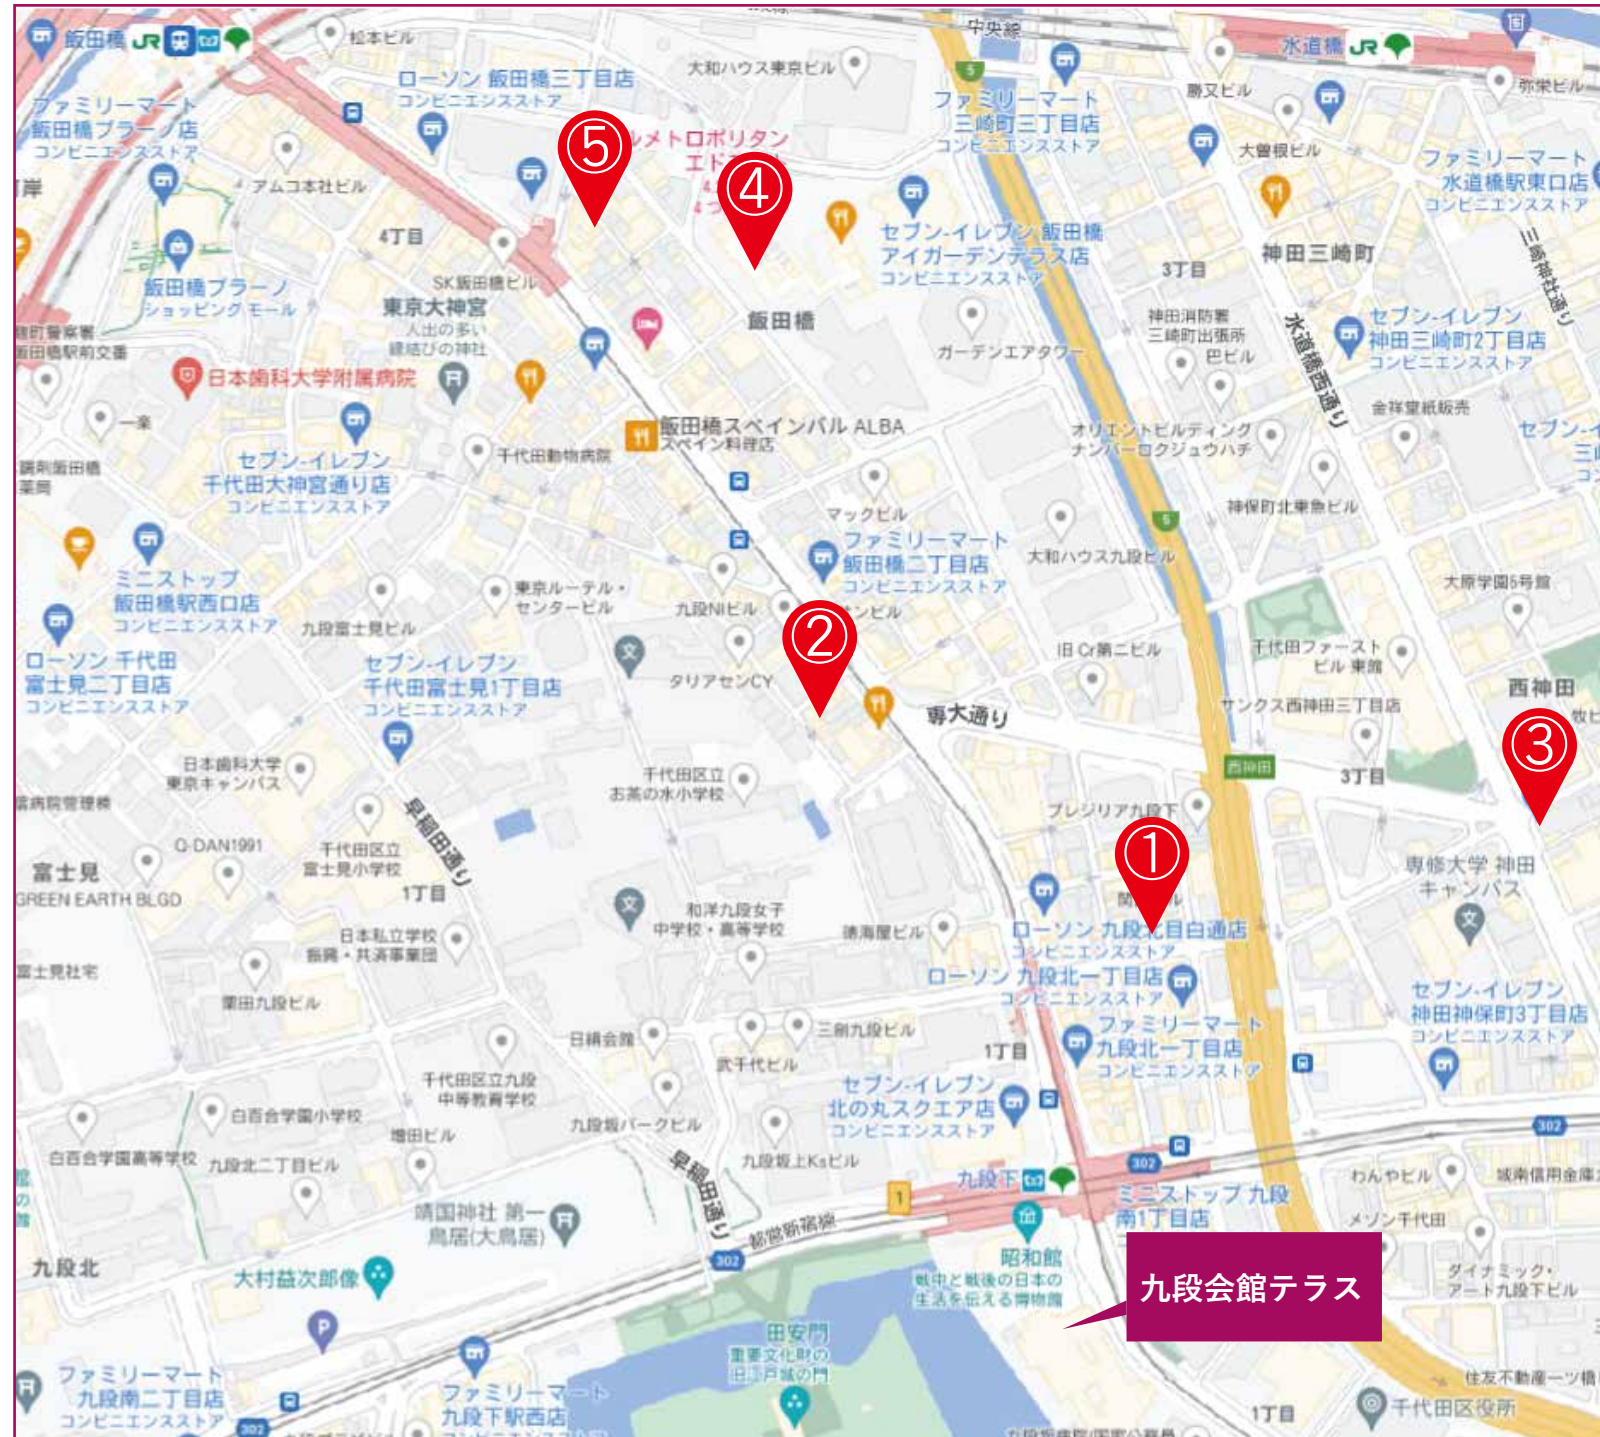

近隣ホテルマップ

宿泊のご予約は直接ホテルへご連絡ください。

- ① 京王プレッソイン東京九段下
  客室 数：126 室
  九段会館テラスより 徒歩 5 分
  【TEL / 03-3511-0202】
- ② アパホテル東京九段下
  客室 数：139 室
  九段会館テラスより 徒歩 7 分
  【TEL / 03-5210-7111】
- ③ ホテルヴィラフォンテーヌ東京九段下
  客室 数：144 室
  九段会館テラスより 徒歩 8 分
  【TEL / 03-3222-8880】
- ④ ホテルメトロポリタンエドモント
  客室 数：668 室
  九段会館テラスより 徒歩 10 分
  【TEL / 03-3237-1111】
- ⑤ アパホテル飯田橋駅前
  客室 数：163 室
  九段会館テラスより 徒歩 11 分
  【TEL / 03-3511-8311】

タクシーの配車は下記へお問い合わせください。

- ◆日本交通 【TEL / 03-5755-2151】
- ◆k mタクシー 【TEL / 03-5530-6001】
- ◆大和自動車交通 【TEL / 03-3563-5151】

九段会館テラス